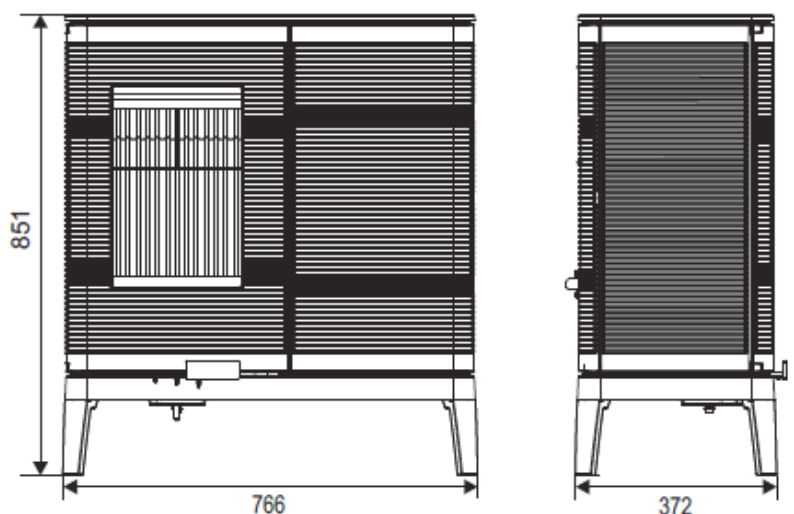

Carolo mix antratsiit viimistlus art.nr.: 6495-44

Puukütte kasutamine:

- Võimsus : 7 kW - Võimsus : 76 %
- CO tase: 0,10 %
- Järelepõlemine
- Põlemise pikendamine kuni kaheksa tunnini
- Küttepuude pikkus: 35 cm
- Eestlaetav

Graanulütte kasutamine:

- Võimsus : 2,7 – 6 kW
- Pealtlaetav mahuti : 15 kg
- Aku kestvus : 8–18 h
- Vaikne: loomulik ventilatsioon

- Standard EN 13240 - BlmSchV
- Mõõdud : H 690 x L 799 x P 434 mm
- Pealt ühendatav
- Suitsutoru Ø: 150 mm
- Küttepind: 32 - 96 m²
- Kaal: +-150 kg