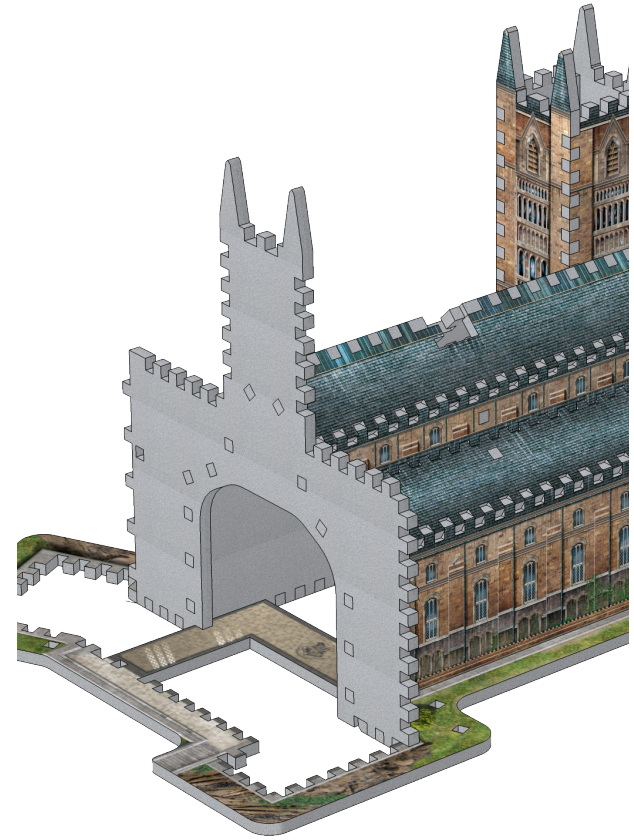

# Harry Potter

**Wrebbit** 3  
PUZZLE

HOGWARTS™  
ASTRONOMY TOWER

875 ✦

Assembly Instructions  
Instructions d'assemblage

Poudlard<sup>MC</sup> • La tour d'astronomie

Hogwarts<sup>TM</sup> • Astronomy Tower

Poudlard<sup>MC</sup> • La tour d'astronomie

Hogwarts<sup>TM</sup> • Astronomy Tower

1

4

7

# HOGWARTS™

Wrebbit 3D™ • Collection

Clock Tower  
La tour de l'horloge

Great Hall  
Grande Salle

Astronomy Tower • La tour d'astronomie

© 2021 Wrebbit Puzzles Inc. All rights reserved.  
Wrebbit and Wrebbit3D are trademarks of Wrebbit Puzzles Inc. Manufactured and distributed by Wrebbit Puzzles Inc.  
© 2021 Les Casse-Têtes Wrebbit Inc. Tous droits réservés.  
Wrebbit et Wrebbit3D sont des marques de commerce de Les Casse-Têtes Wrebbit Inc. Fabriqué et distribué par Les Casse-Têtes Wrebbit Inc.

## HOGWARTS™ CASTLE