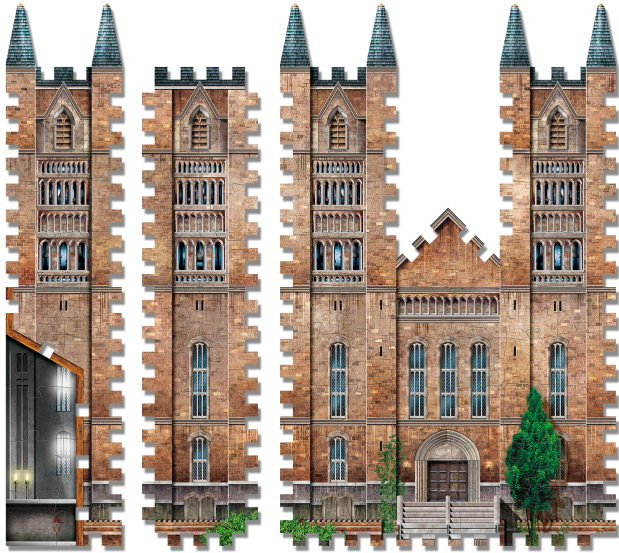

# Harry Potter

**Wrebbit** 3  
PUZZLE

HOGWARTS™  
ASTRONOMY TOWER

875 ✦

Assembly Instructions  
Instructions d'assemblage

Poudlard<sup>MC</sup> • La tour d'astronomie

Hogwarts<sup>TM</sup> • Astronomy Tower

Poudlard<sup>MC</sup> • La tour d'astronomie

Hogwarts<sup>TM</sup> • Astronomy Tower

1

4

7

# HOGWARTS™

Wrebbit 3D™ • Collection

Clock Tower  
La tour de l'horloge

Great Hall  
Grande Salle

Astronomy Tower • La tour d'astronomie

© 2021 Wrebbit Puzzles Inc. All rights reserved.  
Wrebbit and Wrebbit3D are trademarks of Wrebbit Puzzles Inc. Manufactured and distributed by Wrebbit Puzzles Inc.  
© 2021 Les Casse-Têtes Wrebbit Inc. Tous droits réservés.  
Wrebbit et Wrebbit3D sont des marques de commerce de Les Casse-Têtes Wrebbit Inc. Fabriqué et distribué par Les Casse-Têtes Wrebbit Inc.