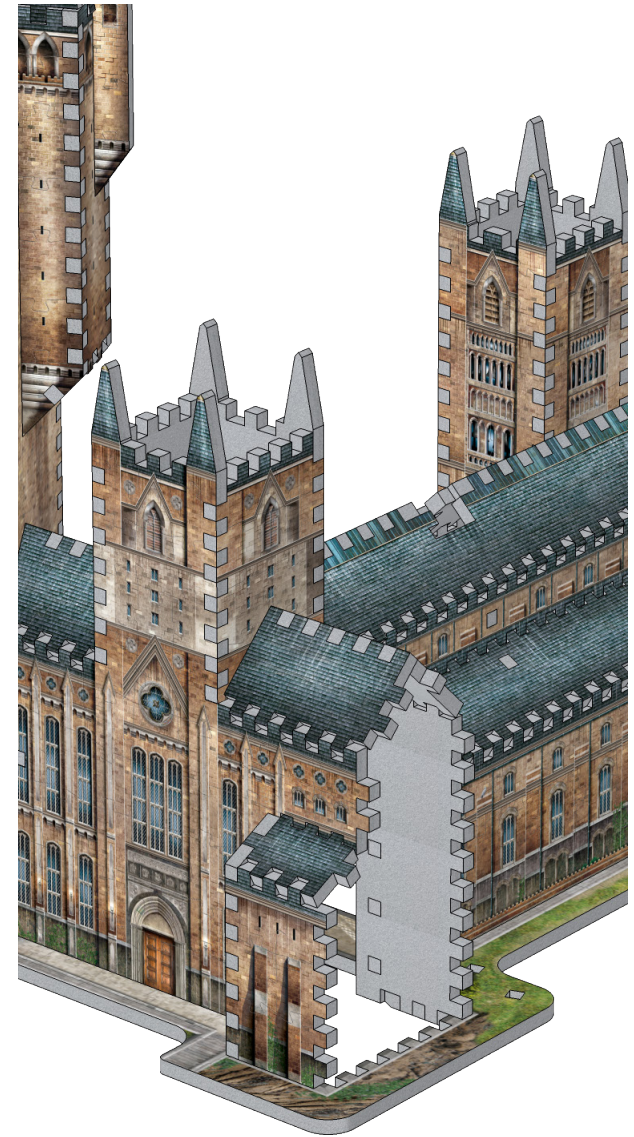

# Harry Potter

**Wrebbit** 3  
PUZZLE

HOGWARTS™  
ASTRONOMY TOWER

875 ✦

Assembly Instructions  
Instructions d'assemblage

Poudlard<sup>MC</sup> • La tour d'astronomie

Hogwarts<sup>TM</sup> • Astronomy Tower

Poudlard<sup>MC</sup> • La tour d'astronomie

Hogwarts<sup>TM</sup> • Astronomy Tower

1

4

7

# HOGWARTS™

Wrebbit 3D™ • Collection

Clock Tower  
La tour de l'horloge

Great Hall  
Grande Salle

Astronomy Tower • La tour d'astronomie

© 2021 Wrebbit Puzzles Inc. All rights reserved.  
Wrebbit and Wrebbit3D are trademarks of Wrebbit Puzzles Inc. Manufactured and distributed by Wrebbit Puzzles Inc.  
© 2021 Les Casse-Têtes Wrebbit Inc. Tous droits réservés.  
Wrebbit et Wrebbit3D sont des marques de commerce de Les Casse-Têtes Wrebbit Inc. Fabriqué et distribué par Les Casse-Têtes Wrebbit Inc.

## HOGWARTS™ CASTLE