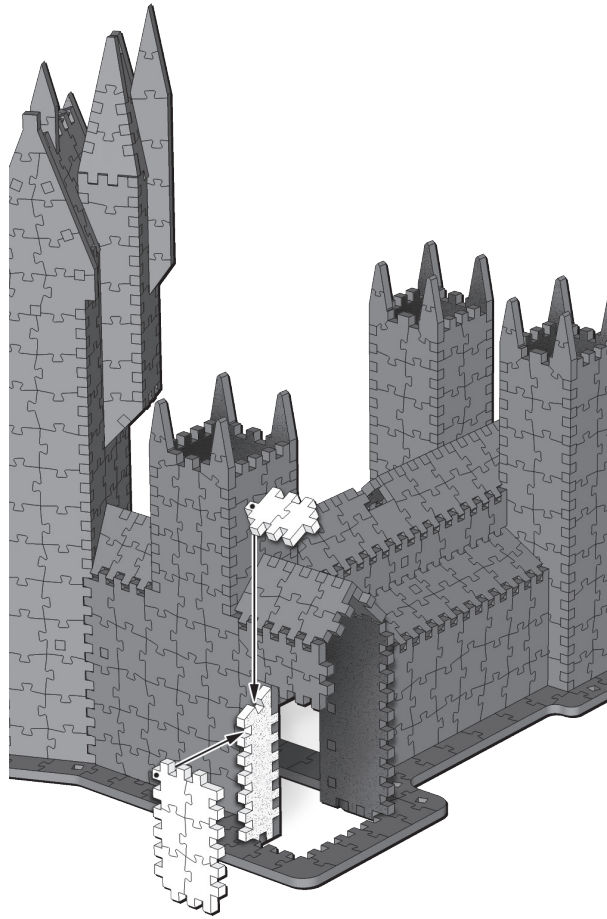

# Harry Potter

**Wrebbit** 3  
PUZZLE

HOGWARTS™  
ASTRONOMY TOWER

875 ✦

Assembly Instructions  
Instructions d'assemblage

Poudlard<sup>MC</sup> • La tour d'astronomie

Hogwarts<sup>TM</sup> • Astronomy Tower

Poudlard<sup>MC</sup> • La tour d'astronomie

Hogwarts<sup>TM</sup> • Astronomy Tower

1

4

7

# HOGWARTS™

Wrebbit 3D™ • Collection

Clock Tower  
La tour de l'horloge

Great Hall  
Grande Salle

Astronomy Tower • La tour d'astronomie

© 2021 Wrebbit Puzzles Inc. All rights reserved.  
Wrebbit and Wrebbit3D are trademarks of Wrebbit Puzzles Inc. Manufactured and distributed by Wrebbit Puzzles Inc.  
© 2021 Les Casse-Têtes Wrebbit Inc. Tous droits réservés.  
Wrebbit et Wrebbit3D sont des marques de commerce de Les Casse-Têtes Wrebbit Inc. Fabriqué et distribué par Les Casse-Têtes Wrebbit Inc.

## HOGWARTS™ CASTLE