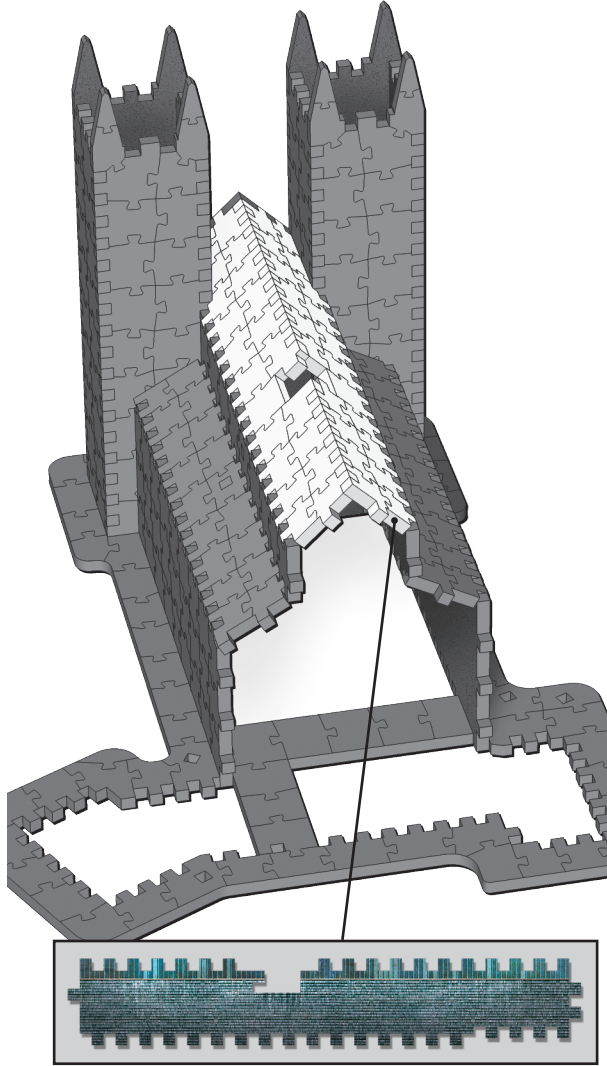

# Harry Potter

**Wrebbit** 3  
PUZZLE

HOGWARTS™  
ASTRONOMY TOWER

875 ✦

Assembly Instructions  
Instructions d'assemblage

Poudlard<sup>MC</sup> • La tour d'astronomie

Hogwarts<sup>TM</sup> • Astronomy Tower

Poudlard<sup>MC</sup> • La tour d'astronomie

Hogwarts<sup>TM</sup> • Astronomy Tower

1

4

7

# HOGWARTS™

Wrebbit 3D™ • Collection

Clock Tower  
La tour de l'horloge

Great Hall  
Grande Salle

Astronomy Tower • La tour d'astronomie

© 2021 Wrebbit Puzzles Inc. All rights reserved.  
Wrebbit and Wrebbit3D are trademarks of Wrebbit Puzzles Inc. Manufactured and distributed by Wrebbit Puzzles Inc.  
© 2021 Les Casse-Têtes Wrebbit Inc. Tous droits réservés.  
Wrebbit et Wrebbit3D sont des marques de commerce de Les Casse-Têtes Wrebbit Inc. Fabriqué et distribué par Les Casse-Têtes Wrebbit Inc.