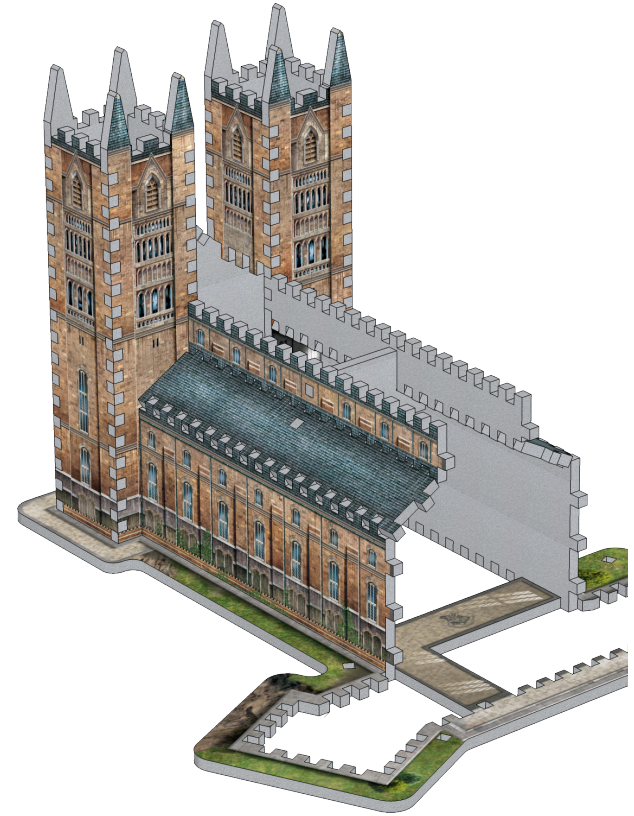

# Harry Potter

**Wrebbit** 3  
PUZZLE

HOGWARTS™  
ASTRONOMY TOWER

875 ✦

Assembly Instructions  
Instructions d'assemblage

Poudlard<sup>MC</sup> • La tour d'astronomie

Hogwarts<sup>TM</sup> • Astronomy Tower

Poudlard<sup>MC</sup> • La tour d'astronomie

Hogwarts<sup>TM</sup> • Astronomy Tower

1

4

7

# HOGWARTS™

Wrebbit 3D™ • Collection

Clock Tower  
La tour de l'horloge

Great Hall  
Grande Salle

Astronomy Tower • La tour d'astronomie

© 2021 Wrebbit Puzzles Inc. All rights reserved.  
Wrebbit and Wrebbit3D are trademarks of Wrebbit Puzzles Inc. Manufactured and distributed by Wrebbit Puzzles Inc.  
© 2021 Les Casse-Têtes Wrebbit Inc. Tous droits réservés.  
Wrebbit et Wrebbit3D sont des marques de commerce de Les Casse-Têtes Wrebbit Inc. Fabriqué et distribué par Les Casse-Têtes Wrebbit Inc.