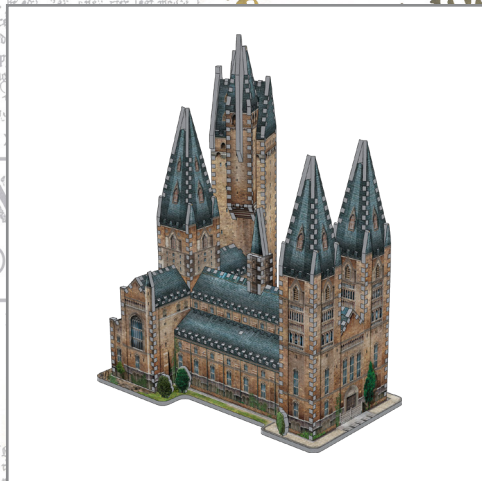

# Harry Potter

**Wrebbit** 3  
PUZZLE

HOGWARTS™  
ASTRONOMY TOWER

875 ✦

Assembly Instructions  
Instructions d'assemblage

Poudlard<sup>MC</sup> • La tour d'astronomie

Hogwarts<sup>TM</sup> • Astronomy Tower

Poudlard<sup>MC</sup> • La tour d'astronomie

Hogwarts<sup>TM</sup> • Astronomy Tower

1

4

7

# HOGWARTS™

Wrebbit 3D™ • Collection

Clock Tower  
La tour de l'horloge

Great Hall  
Grande Salle

Astronomy Tower • La tour d'astronomie

© 2021 Wrebbit Puzzles Inc. All rights reserved.  
Wrebbit and Wrebbit3D are trademarks of Wrebbit Puzzles Inc. Manufactured and distributed by Wrebbit Puzzles Inc.  
© 2021 Les Casse-Têtes Wrebbit Inc. Tous droits réservés.  
Wrebbit et Wrebbit3D sont des marques de commerce de Les Casse-Têtes Wrebbit Inc. Fabriqué et distribué par Les Casse-Têtes Wrebbit Inc.