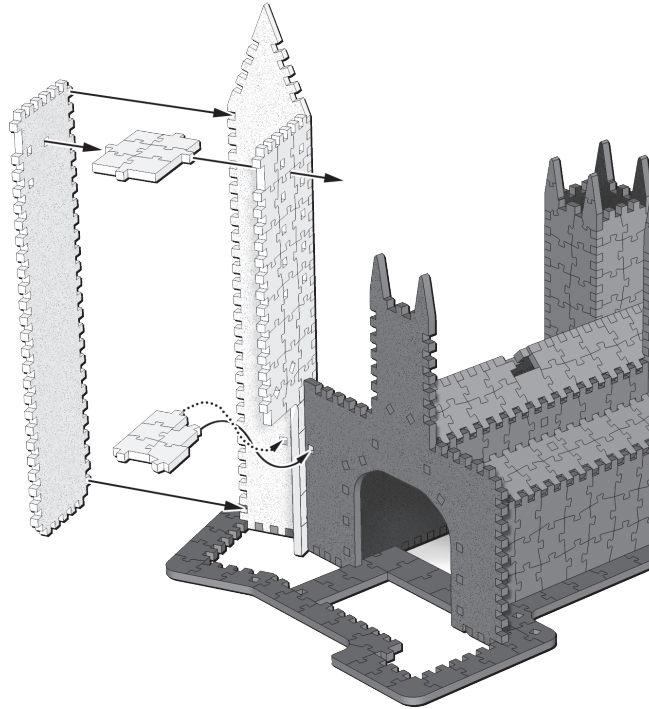

# Harry Potter

**Wrebbit** 3  
PUZZLE

HOGWARTS™  
ASTRONOMY TOWER

875 ✦

Assembly Instructions  
Instructions d'assemblage

Poudlard<sup>MC</sup> • La tour d'astronomie

Hogwarts<sup>TM</sup> • Astronomy Tower

Poudlard<sup>MC</sup> • La tour d'astronomie

Hogwarts<sup>TM</sup> • Astronomy Tower

1

4

7

# HOGWARTS™

Wrebbit 3D™ • Collection

Clock Tower  
La tour de l'horloge

Great Hall  
Grande Salle

Astronomy Tower • La tour d'astronomie

© 2021 Wrebbit Puzzles Inc. All rights reserved.  
Wrebbit and Wrebbit3D are trademarks of Wrebbit Puzzles Inc. Manufactured and distributed by Wrebbit Puzzles Inc.  
© 2021 Les Casse-Têtes Wrebbit Inc. Tous droits réservés.  
Wrebbit et Wrebbit3D sont des marques de commerce de Les Casse-Têtes Wrebbit Inc. Fabriqué et distribué par Les Casse-Têtes Wrebbit Inc.