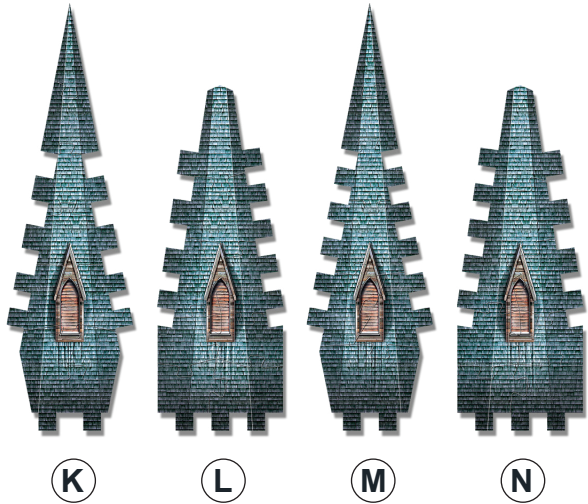

# Harry Potter

**Wrebbit** 3  
PUZZLE

HOGWARTS™  
ASTRONOMY TOWER

875 ✦

Assembly Instructions  
Instructions d'assemblage

Poudlard<sup>MC</sup> • La tour d'astronomie

Hogwarts<sup>TM</sup> • Astronomy Tower

Poudlard<sup>MC</sup> • La tour d'astronomie

Hogwarts<sup>TM</sup> • Astronomy Tower

1

4

7

# HOGWARTS™

Wrebbit 3D™ • Collection

Clock Tower  
La tour de l'horloge

Great Hall  
Grande Salle

Astronomy Tower • La tour d'astronomie

© 2021 Wrebbit Puzzles Inc. All rights reserved.  
Wrebbit and Wrebbit3D are trademarks of Wrebbit Puzzles Inc. Manufactured and distributed by Wrebbit Puzzles Inc.  
© 2021 Les Casse-Têtes Wrebbit Inc. Tous droits réservés.  
Wrebbit et Wrebbit3D sont des marques de commerce de Les Casse-Têtes Wrebbit Inc. Fabriqué et distribué par Les Casse-Têtes Wrebbit Inc.