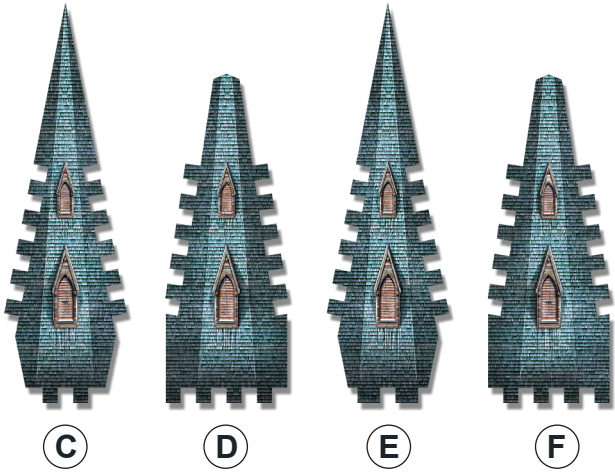

# Harry Potter

**Wrebbit** 3  
PUZZLE

HOGWARTS™  
ASTRONOMY TOWER

875 ✦

Assembly Instructions  
Instructions d'assemblage

Poudlard<sup>MC</sup> • La tour d'astronomie

Hogwarts<sup>TM</sup> • Astronomy Tower

Poudlard<sup>MC</sup> • La tour d'astronomie

Hogwarts<sup>TM</sup> • Astronomy Tower

1

4

7

# HOGWARTS™

Wrebbit 3D™ • Collection

Clock Tower  
La tour de l'horloge

Great Hall  
Grande Salle

Astronomy Tower • La tour d'astronomie

© 2021 Wrebbit Puzzles Inc. All rights reserved.  
Wrebbit and Wrebbit3D are trademarks of Wrebbit Puzzles Inc. Manufactured and distributed by Wrebbit Puzzles Inc.  
© 2021 Les Casse-Têtes Wrebbit Inc. Tous droits réservés.  
Wrebbit et Wrebbit3D sont des marques de commerce de Les Casse-Têtes Wrebbit Inc. Fabriqué et distribué par Les Casse-Têtes Wrebbit Inc.