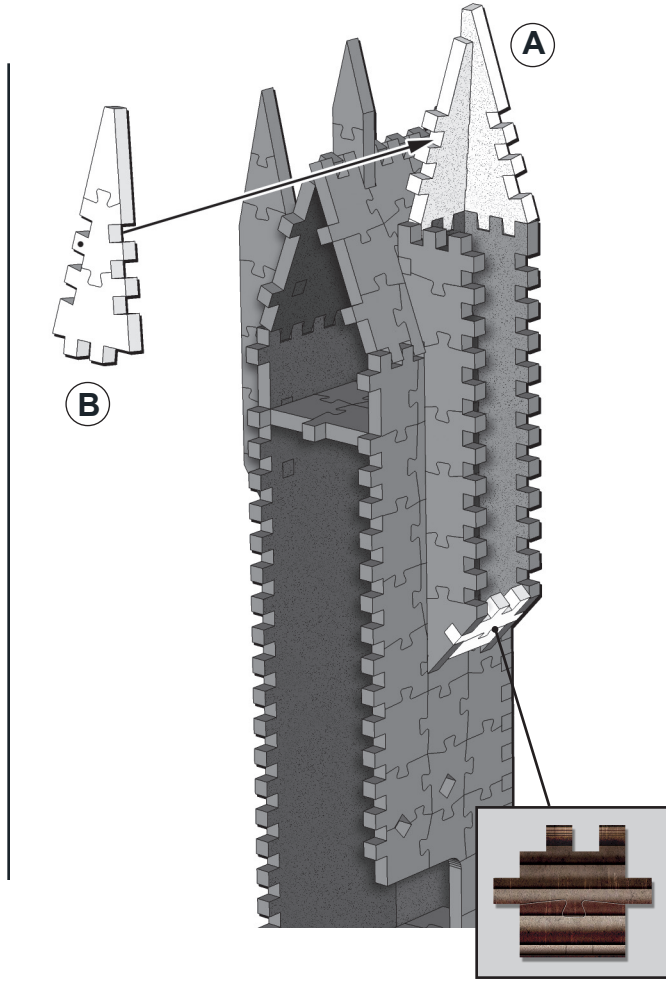

# Harry Potter

**Wrebbit** 3  
PUZZLE

HOGWARTS™  
ASTRONOMY TOWER

875 ✦

Assembly Instructions  
Instructions d'assemblage

Poudlard<sup>MC</sup> • La tour d'astronomie

Hogwarts<sup>TM</sup> • Astronomy Tower

Poudlard<sup>MC</sup> • La tour d'astronomie

Hogwarts<sup>TM</sup> • Astronomy Tower

1

4

7

# HOGWARTS™

Wrebbit 3D™ • Collection

Clock Tower  
La tour de l'horloge

Great Hall  
Grande Salle

Astronomy Tower • La tour d'astronomie

© 2021 Wrebbit Puzzles Inc. All rights reserved.  
Wrebbit and Wrebbit3D are trademarks of Wrebbit Puzzles Inc. Manufactured and distributed by Wrebbit Puzzles Inc.  
© 2021 Les Casse-Têtes Wrebbit Inc. Tous droits réservés.  
Wrebbit et Wrebbit3D sont des marques de commerce de Les Casse-Têtes Wrebbit Inc. Fabriqué et distribué par Les Casse-Têtes Wrebbit Inc.