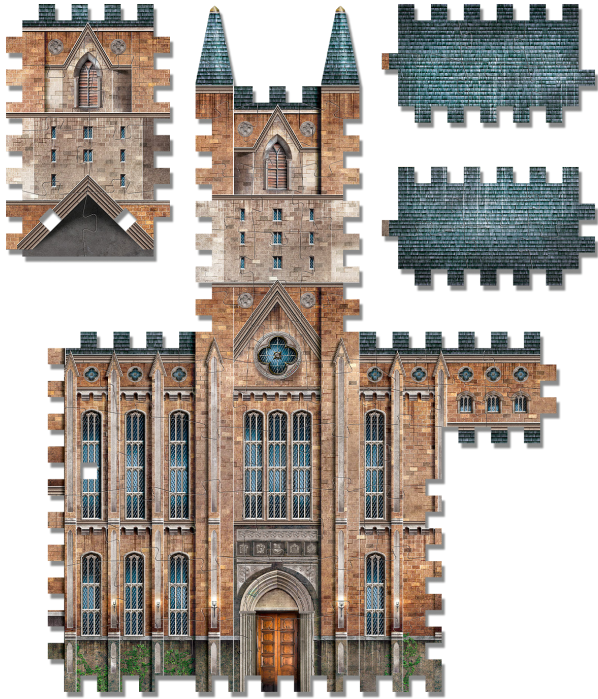

# Harry Potter

**Wrebbit** 3  
PUZZLE

HOGWARTS™  
ASTRONOMY TOWER

875 ✦

Assembly Instructions  
Instructions d'assemblage

Poudlard<sup>MC</sup> • La tour d'astronomie

Hogwarts<sup>TM</sup> • Astronomy Tower

Poudlard<sup>MC</sup> • La tour d'astronomie

Hogwarts<sup>TM</sup> • Astronomy Tower

1

4

7

# HOGWARTS™

Wrebbit 3D™ • Collection

Clock Tower  
La tour de l'horloge

Great Hall  
Grande Salle

Astronomy Tower • La tour d'astronomie

© 2021 Wrebbit Puzzles Inc. All rights reserved.  
Wrebbit and Wrebbit3D are trademarks of Wrebbit Puzzles Inc. Manufactured and distributed by Wrebbit Puzzles Inc.  
© 2021 Les Casse-Têtes Wrebbit Inc. Tous droits réservés.  
Wrebbit et Wrebbit3D sont des marques de commerce de Les Casse-Têtes Wrebbit Inc. Fabriqué et distribué par Les Casse-Têtes Wrebbit Inc.

## HOGWARTS™ CASTLE