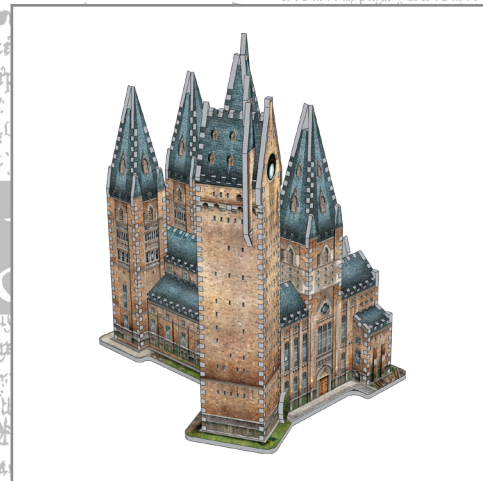

Poudlard<sup>MC</sup> • La tour d'astronomie

Hogwarts<sup>TM</sup> • Astronomy Tower

1

4

7

# HOGWARTS™

Wrebbit 3D™ • Collection

Clock Tower  
La tour de l'horloge

Great Hall  
Grande Salle

Astronomy Tower • La tour d'astronomie

© 2021 Wrebbit Puzzles Inc. All rights reserved.  
Wrebbit and Wrebbit3D are trademarks of Wrebbit Puzzles Inc. Manufactured and distributed by Wrebbit Puzzles Inc.  
© 2021 Les Casse-Têtes Wrebbit Inc. Tous droits réservés.  
Wrebbit et Wrebbit3D sont des marques de commerce de Les Casse-Têtes Wrebbit Inc. Fabriqué et distribué par Les Casse-Têtes Wrebbit Inc.