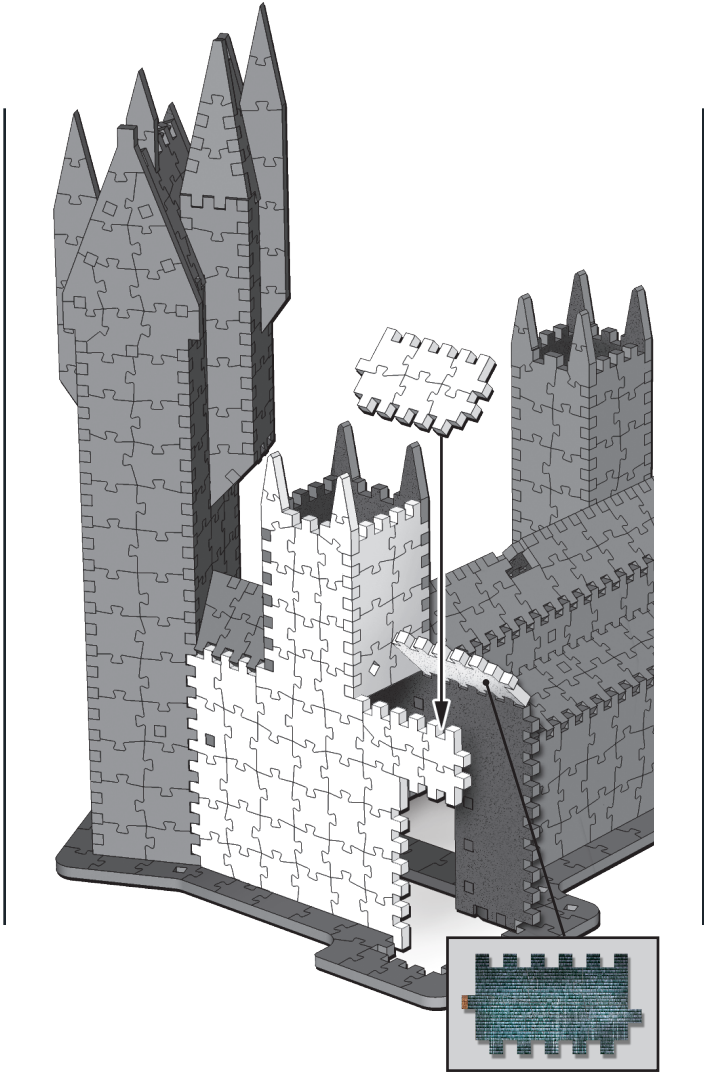

# Harry Potter

**Wrebbit** 3  
PUZZLE

HOGWARTS™  
ASTRONOMY TOWER

875 ✦

Assembly Instructions  
Instructions d'assemblage

Poudlard<sup>MC</sup> • La tour d'astronomie

Hogwarts<sup>TM</sup> • Astronomy Tower

Poudlard<sup>MC</sup> • La tour d'astronomie

Hogwarts<sup>TM</sup> • Astronomy Tower

1

4

7

# HOGWARTS™

Wrebbit 3D™ • Collection

Clock Tower  
La tour de l'horloge

Great Hall  
Grande Salle

Astronomy Tower • La tour d'astronomie

© 2021 Wrebbit Puzzles Inc. All rights reserved.  
Wrebbit and Wrebbit3D are trademarks of Wrebbit Puzzles Inc. Manufactured and distributed by Wrebbit Puzzles Inc.  
© 2021 Les Casse-Têtes Wrebbit Inc. Tous droits réservés.  
Wrebbit et Wrebbit3D sont des marques de commerce de Les Casse-Têtes Wrebbit Inc. Fabriqué et distribué par Les Casse-Têtes Wrebbit Inc.

## HOGWARTS™ CASTLE