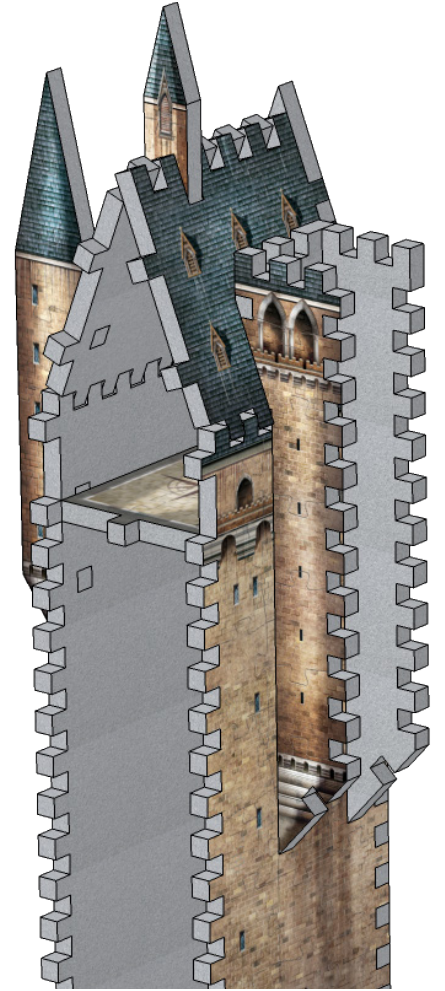

# Harry Potter

**Wrebbit** 3  
PUZZLE

HOGWARTS™  
ASTRONOMY TOWER

875 ✦

Assembly Instructions  
Instructions d'assemblage

Poudlard<sup>MC</sup> • La tour d'astronomie

Hogwarts<sup>TM</sup> • Astronomy Tower

Poudlard<sup>MC</sup> • La tour d'astronomie

Hogwarts<sup>TM</sup> • Astronomy Tower

1

4

7

# HOGWARTS™

Wrebbit 3D™ • Collection

Clock Tower  
La tour de l'horloge

Great Hall  
Grande Salle

Astronomy Tower • La tour d'astronomie

© 2021 Wrebbit Puzzles Inc. All rights reserved.  
Wrebbit and Wrebbit3D are trademarks of Wrebbit Puzzles Inc. Manufactured and distributed by Wrebbit Puzzles Inc.  
© 2021 Les Casse-Têtes Wrebbit Inc. Tous droits réservés.  
Wrebbit et Wrebbit3D sont des marques de commerce de Les Casse-Têtes Wrebbit Inc. Fabriqué et distribué par Les Casse-Têtes Wrebbit Inc.

## HOGWARTS™ CASTLE