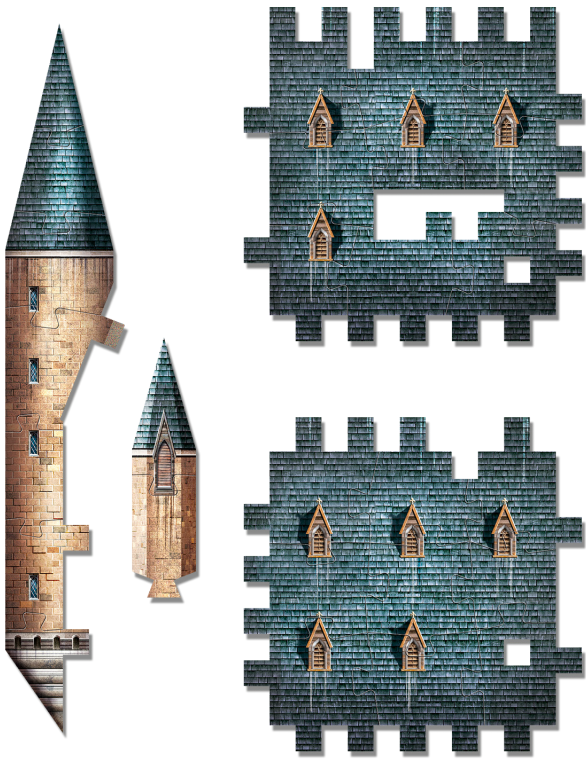

# Harry Potter

**Wrebbit** 3  
PUZZLE

HOGWARTS™  
ASTRONOMY TOWER

875 ✦

Assembly Instructions  
Instructions d'assemblage

Poudlard<sup>MC</sup> • La tour d'astronomie

Hogwarts<sup>TM</sup> • Astronomy Tower

Poudlard<sup>MC</sup> • La tour d'astronomie

Hogwarts<sup>TM</sup> • Astronomy Tower

1

4

7

# HOGWARTS™

Wrebbit 3D™ • Collection

Clock Tower  
La tour de l'horloge

Great Hall  
Grande Salle

Astronomy Tower • La tour d'astronomie

© 2021 Wrebbit Puzzles Inc. All rights reserved.  
Wrebbit and Wrebbit3D are trademarks of Wrebbit Puzzles Inc. Manufactured and distributed by Wrebbit Puzzles Inc.  
© 2021 Les Casse-Têtes Wrebbit Inc. Tous droits réservés.  
Wrebbit et Wrebbit3D sont des marques de commerce de Les Casse-Têtes Wrebbit Inc. Fabriqué et distribué par Les Casse-Têtes Wrebbit Inc.

## HOGWARTS™ CASTLE