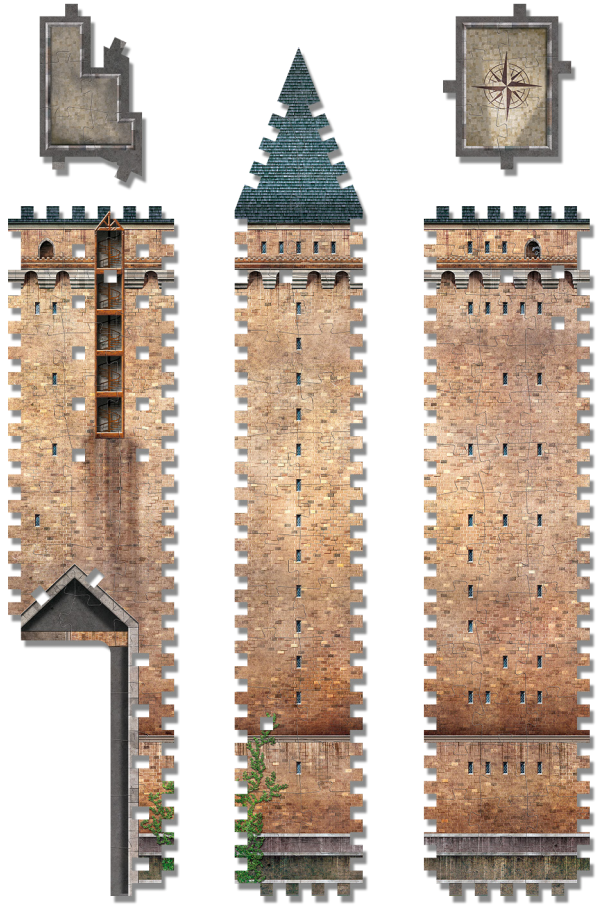

# Harry Potter

**Wrebbit** 3  
PUZZLE

HOGWARTS™  
ASTRONOMY TOWER

875 ✦

Assembly Instructions  
Instructions d'assemblage

Poudlard<sup>MC</sup> • La tour d'astronomie

Hogwarts<sup>TM</sup> • Astronomy Tower

Poudlard<sup>MC</sup> • La tour d'astronomie

Hogwarts<sup>TM</sup> • Astronomy Tower

1

4

7

# HOGWARTS™

Wrebbit 3D™ • Collection

Clock Tower  
La tour de l'horloge

Great Hall  
Grande Salle

Astronomy Tower • La tour d'astronomie

© 2021 Wrebbit Puzzles Inc. All rights reserved.  
Wrebbit and Wrebbit3D are trademarks of Wrebbit Puzzles Inc. Manufactured and distributed by Wrebbit Puzzles Inc.  
© 2021 Les Casse-Têtes Wrebbit Inc. Tous droits réservés.  
Wrebbit et Wrebbit3D sont des marques de commerce de Les Casse-Têtes Wrebbit Inc. Fabriqué et distribué par Les Casse-Têtes Wrebbit Inc.

## HOGWARTS™ CASTLE