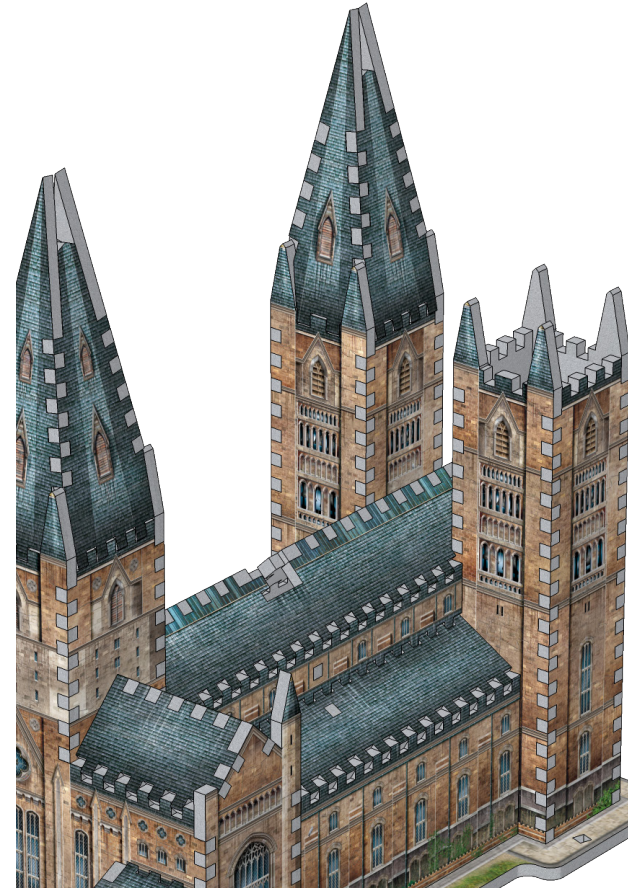

# Harry Potter

**Wrebbit** 3  
PUZZLE

HOGWARTS™  
ASTRONOMY TOWER

875 ✦

Assembly Instructions  
Instructions d'assemblage

Poudlard<sup>MC</sup> • La tour d'astronomie

Hogwarts<sup>TM</sup> • Astronomy Tower

Poudlard<sup>MC</sup> • La tour d'astronomie

Hogwarts<sup>TM</sup> • Astronomy Tower

1

4

7

# HOGWARTS™

Wrebbit 3D™ • Collection

Clock Tower  
La tour de l'horloge

Great Hall  
Grande Salle

Astronomy Tower • La tour d'astronomie

© 2021 Wrebbit Puzzles Inc. All rights reserved.  
Wrebbit and Wrebbit3D are trademarks of Wrebbit Puzzles Inc. Manufactured and distributed by Wrebbit Puzzles Inc.  
© 2021 Les Casse-Têtes Wrebbit Inc. Tous droits réservés.  
Wrebbit et Wrebbit3D sont des marques de commerce de Les Casse-Têtes Wrebbit Inc. Fabriqué et distribué par Les Casse-Têtes Wrebbit Inc.

## HOGWARTS™ CASTLE