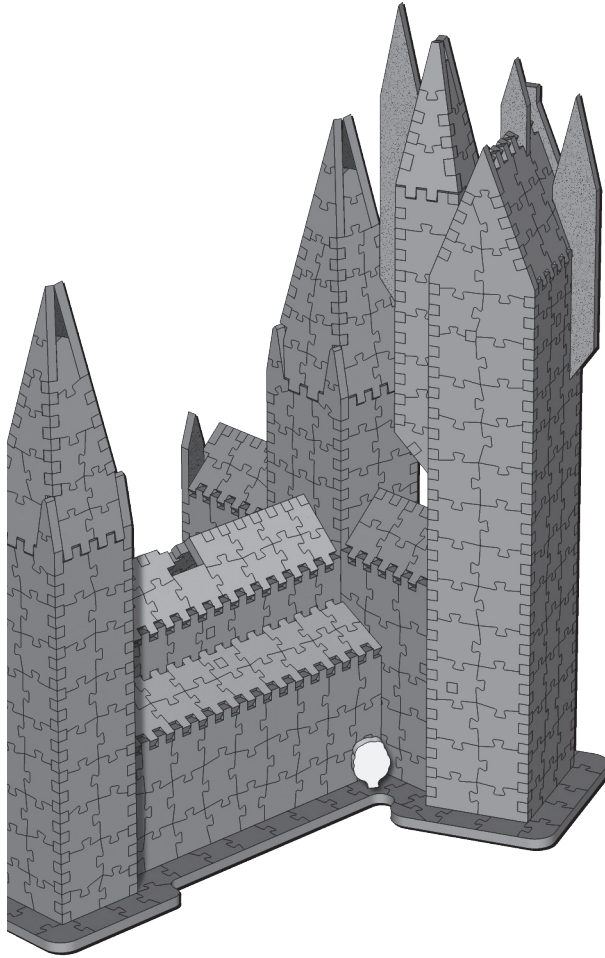

# Harry Potter

**Wrebbit** 3  
PUZZLE

HOGWARTS™  
ASTRONOMY TOWER

875 ✦

Assembly Instructions  
Instructions d'assemblage

Poudlard<sup>MC</sup> • La tour d'astronomie

Hogwarts<sup>TM</sup> • Astronomy Tower

Poudlard<sup>MC</sup> • La tour d'astronomie

Hogwarts<sup>TM</sup> • Astronomy Tower

1

4

7

# HOGWARTS™

Wrebbit 3D™ • Collection

Clock Tower  
La tour de l'horloge

Great Hall  
Grande Salle

Astronomy Tower • La tour d'astronomie

© 2021 Wrebbit Puzzles Inc. All rights reserved.  
Wrebbit and Wrebbit3D are trademarks of Wrebbit Puzzles Inc. Manufactured and distributed by Wrebbit Puzzles Inc.  
© 2021 Les Casse-Têtes Wrebbit Inc. Tous droits réservés.  
Wrebbit et Wrebbit3D sont des marques de commerce de Les Casse-Têtes Wrebbit Inc. Fabriqué et distribué par Les Casse-Têtes Wrebbit Inc.

## HOGWARTS™ CASTLE