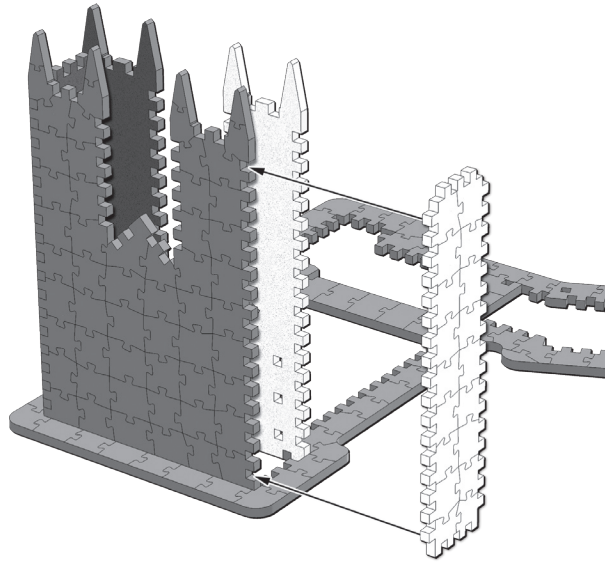

# Harry Potter

**Wrebbit** 3  
PUZZLE

HOGWARTS™  
ASTRONOMY TOWER

875 ✦

Assembly Instructions  
Instructions d'assemblage

Poudlard<sup>MC</sup> • La tour d'astronomie

Hogwarts<sup>TM</sup> • Astronomy Tower

Poudlard<sup>MC</sup> • La tour d'astronomie

Hogwarts<sup>TM</sup> • Astronomy Tower

1

4

7

# HOGWARTS™

Wrebbit 3D™ • Collection

Clock Tower  
La tour de l'horloge

Great Hall  
Grande Salle

Astronomy Tower • La tour d'astronomie

© 2021 Wrebbit Puzzles Inc. All rights reserved.  
Wrebbit and Wrebbit3D are trademarks of Wrebbit Puzzles Inc. Manufactured and distributed by Wrebbit Puzzles Inc.  
© 2021 Les Casse-Têtes Wrebbit Inc. Tous droits réservés.  
Wrebbit et Wrebbit3D sont des marques de commerce de Les Casse-Têtes Wrebbit Inc. Fabriqué et distribué par Les Casse-Têtes Wrebbit Inc.