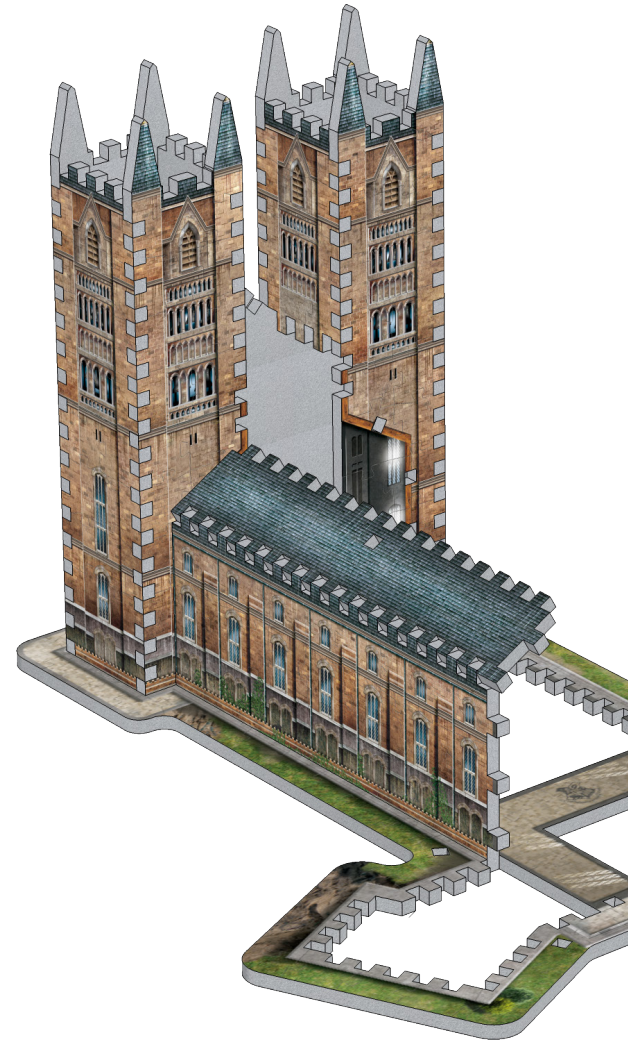

# Harry Potter

**Wrebbit** 3  
PUZZLE

HOGWARTS™  
ASTRONOMY TOWER

875 ✦

Assembly Instructions  
Instructions d'assemblage

Poudlard<sup>MC</sup> • La tour d'astronomie

Hogwarts<sup>TM</sup> • Astronomy Tower

Poudlard<sup>MC</sup> • La tour d'astronomie

Hogwarts<sup>TM</sup> • Astronomy Tower

1

4

7

# HOGWARTS™

Wrebbit 3D™ • Collection

Clock Tower  
La tour de l'horloge

Great Hall  
Grande Salle

Astronomy Tower • La tour d'astronomie

© 2021 Wrebbit Puzzles Inc. All rights reserved.  
Wrebbit and Wrebbit3D are trademarks of Wrebbit Puzzles Inc. Manufactured and distributed by Wrebbit Puzzles Inc.  
© 2021 Les Casse-Têtes Wrebbit Inc. Tous droits réservés.  
Wrebbit et Wrebbit3D sont des marques de commerce de Les Casse-Têtes Wrebbit Inc. Fabriqué et distribué par Les Casse-Têtes Wrebbit Inc.

## HOGWARTS™ CASTLE