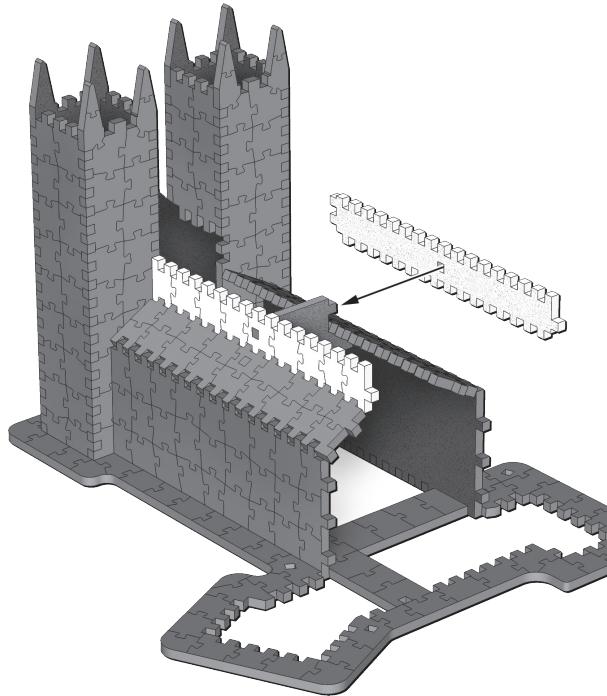

# Harry Potter

**Wrebbit** 3  
PUZZLE

HOGWARTS™  
ASTRONOMY TOWER

875 ✦

Assembly Instructions  
Instructions d'assemblage

Poudlard<sup>MC</sup> • La tour d'astronomie

Hogwarts<sup>TM</sup> • Astronomy Tower

Poudlard<sup>MC</sup> • La tour d'astronomie

Hogwarts<sup>TM</sup> • Astronomy Tower

1

4

7

# HOGWARTS™

Wrebbit 3D™ • Collection

Clock Tower  
La tour de l'horloge

Great Hall  
Grande Salle

Astronomy Tower • La tour d'astronomie

© 2021 Wrebbit Puzzles Inc. All rights reserved.  
Wrebbit and Wrebbit3D are trademarks of Wrebbit Puzzles Inc. Manufactured and distributed by Wrebbit Puzzles Inc.  
© 2021 Les Casse-Têtes Wrebbit Inc. Tous droits réservés.  
Wrebbit et Wrebbit3D sont des marques de commerce de Les Casse-Têtes Wrebbit Inc. Fabriqué et distribué par Les Casse-Têtes Wrebbit Inc.