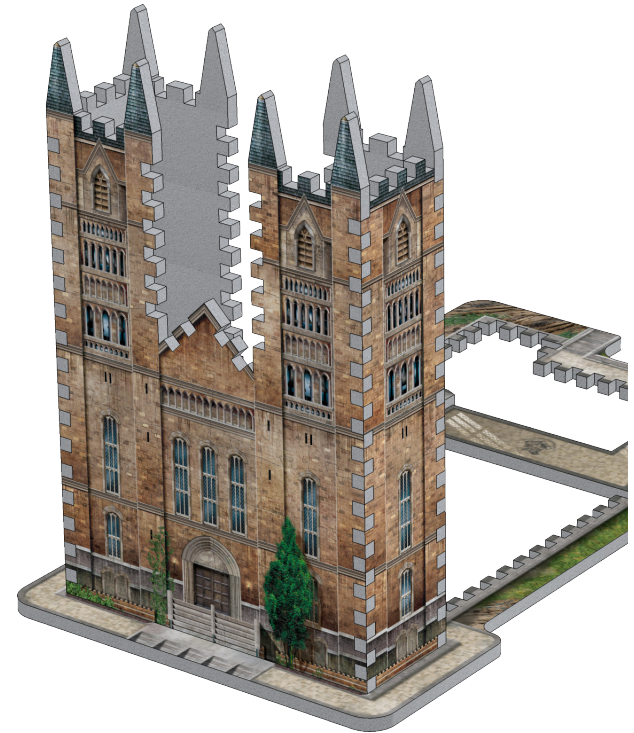

# Harry Potter

**Wrebbit** 3  
PUZZLE

HOGWARTS™  
ASTRONOMY TOWER

875 ✦

Assembly Instructions  
Instructions d'assemblage

Poudlard<sup>MC</sup> • La tour d'astronomie

Hogwarts<sup>TM</sup> • Astronomy Tower

Poudlard<sup>MC</sup> • La tour d'astronomie

Hogwarts<sup>TM</sup> • Astronomy Tower

1

4

7

# HOGWARTS™

Wrebbit 3D™ • Collection

Clock Tower  
La tour de l'horloge

Great Hall  
Grande Salle

Astronomy Tower • La tour d'astronomie

© 2021 Wrebbit Puzzles Inc. All rights reserved.  
Wrebbit and Wrebbit3D are trademarks of Wrebbit Puzzles Inc. Manufactured and distributed by Wrebbit Puzzles Inc.  
© 2021 Les Casse-Têtes Wrebbit Inc. Tous droits réservés.  
Wrebbit et Wrebbit3D sont des marques de commerce de Les Casse-Têtes Wrebbit Inc. Fabriqué et distribué par Les Casse-Têtes Wrebbit Inc.