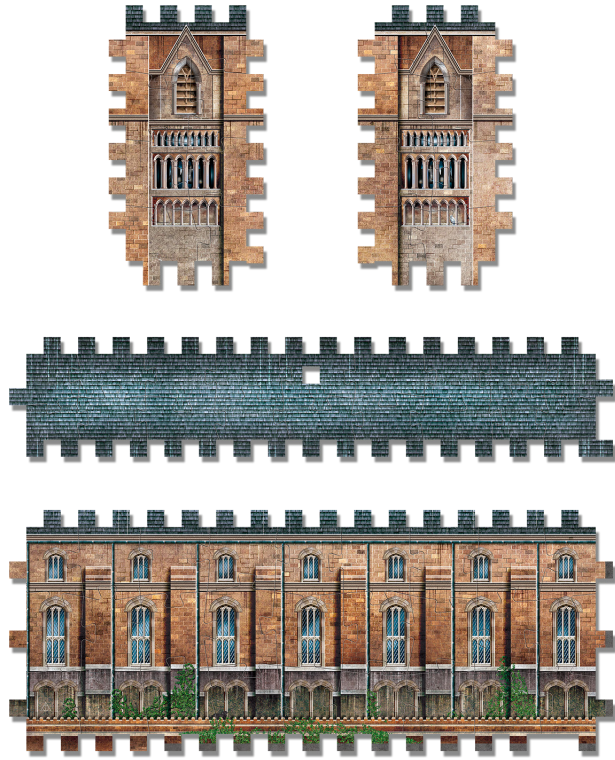

# Harry Potter

**Wrebbit** 3  
PUZZLE

HOGWARTS™  
ASTRONOMY TOWER

875 ✦

Assembly Instructions  
Instructions d'assemblage

Poudlard<sup>MC</sup> • La tour d'astronomie

Hogwarts<sup>TM</sup> • Astronomy Tower

Poudlard<sup>MC</sup> • La tour d'astronomie

Hogwarts<sup>TM</sup> • Astronomy Tower

1

4

7

# HOGWARTS™

Wrebbit 3D™ • Collection

Clock Tower  
La tour de l'horloge

Great Hall  
Grande Salle

Astronomy Tower • La tour d'astronomie

© 2021 Wrebbit Puzzles Inc. All rights reserved.  
Wrebbit and Wrebbit3D are trademarks of Wrebbit Puzzles Inc. Manufactured and distributed by Wrebbit Puzzles Inc.  
© 2021 Les Casse-Têtes Wrebbit Inc. Tous droits réservés.  
Wrebbit et Wrebbit3D sont des marques de commerce de Les Casse-Têtes Wrebbit Inc. Fabriqué et distribué par Les Casse-Têtes Wrebbit Inc.

## HOGWARTS™ CASTLE