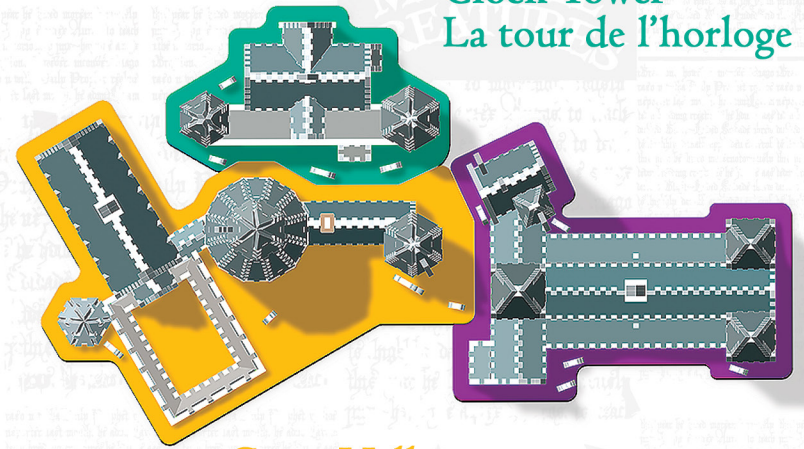

# Harry Potter

**Wrebbit** 3  
PUZZLE

HOGWARTS™  
ASTRONOMY TOWER

875 ✦

Assembly Instructions  
Instructions d'assemblage

Poudlard<sup>MC</sup> • La tour d'astronomie

Hogwarts<sup>TM</sup> • Astronomy Tower

Poudlard<sup>MC</sup> • La tour d'astronomie

Hogwarts<sup>TM</sup> • Astronomy Tower

1

4

7

# HOGWARTS™

Wrebbit 3D™ • Collection

Clock Tower  
La tour de l'horloge

Great Hall  
Grande Salle

Astronomy Tower • La tour d'astronomie

© 2021 Wrebbit Puzzles Inc. All rights reserved.  
Wrebbit and Wrebbit3D are trademarks of Wrebbit Puzzles Inc. Manufactured and distributed by Wrebbit Puzzles Inc.  
© 2021 Les Casse-Têtes Wrebbit Inc. Tous droits réservés.  
Wrebbit et Wrebbit3D sont des marques de commerce de Les Casse-Têtes Wrebbit Inc. Fabriqué et distribué par Les Casse-Têtes Wrebbit Inc.