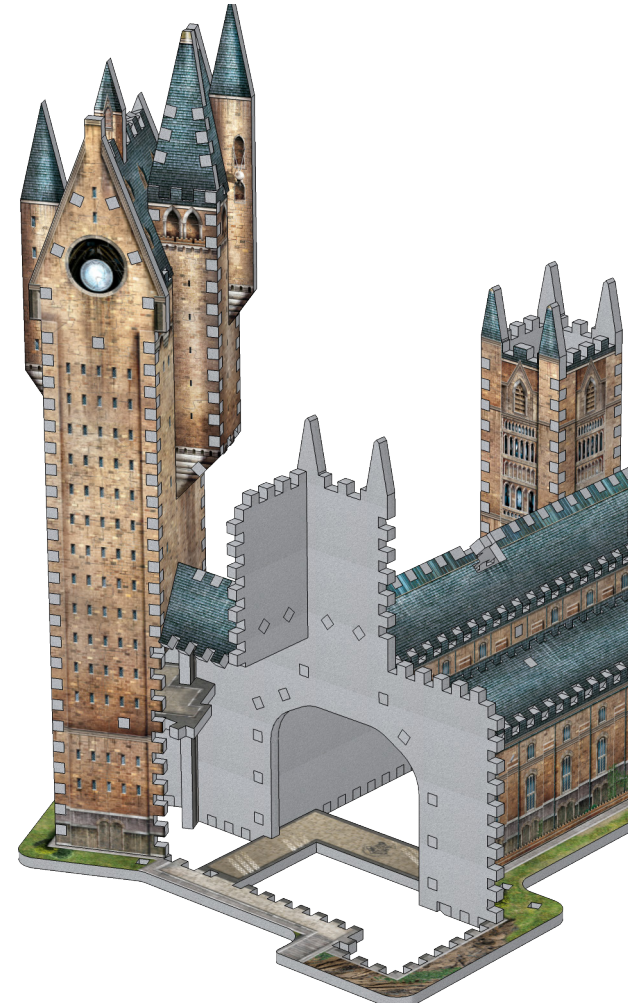

# Harry Potter

**Wrebbit** 3  
PUZZLE

HOGWARTS™  
ASTRONOMY TOWER

875 ✦

Assembly Instructions  
Instructions d'assemblage

Poudlard<sup>MC</sup> • La tour d'astronomie

Hogwarts<sup>TM</sup> • Astronomy Tower

Poudlard<sup>MC</sup> • La tour d'astronomie

Hogwarts<sup>TM</sup> • Astronomy Tower

1

4

7

# HOGWARTS™

Wrebbit 3D™ • Collection

Clock Tower  
La tour de l'horloge

Great Hall  
Grande Salle

Astronomy Tower • La tour d'astronomie

© 2021 Wrebbit Puzzles Inc. All rights reserved.  
Wrebbit and Wrebbit3D are trademarks of Wrebbit Puzzles Inc. Manufactured and distributed by Wrebbit Puzzles Inc.  
© 2021 Les Casse-Têtes Wrebbit Inc. Tous droits réservés.  
Wrebbit et Wrebbit3D sont des marques de commerce de Les Casse-Têtes Wrebbit Inc. Fabriqué et distribué par Les Casse-Têtes Wrebbit Inc.

## HOGWARTS™ CASTLE