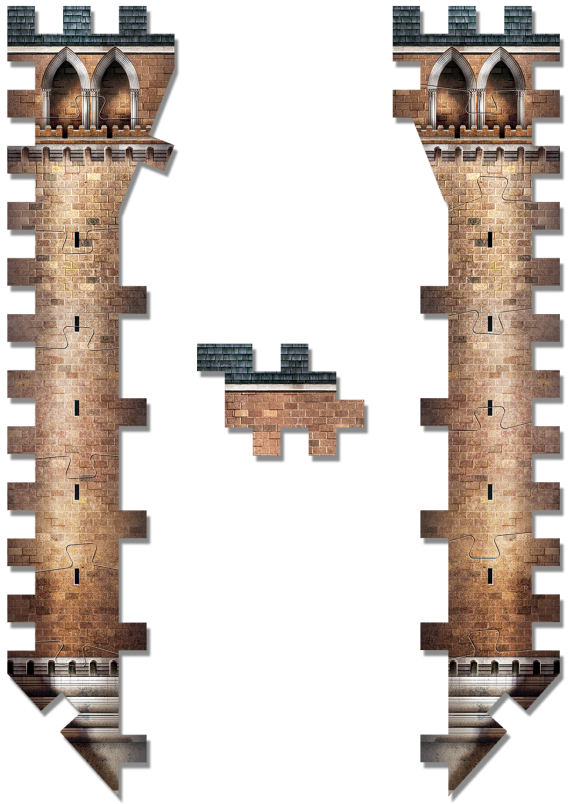

# Harry Potter

**Wrebbit** 3  
PUZZLE

HOGWARTS™  
ASTRONOMY TOWER

875 ✦

Assembly Instructions  
Instructions d'assemblage

Poudlard<sup>MC</sup> • La tour d'astronomie

Hogwarts<sup>TM</sup> • Astronomy Tower

Poudlard<sup>MC</sup> • La tour d'astronomie

Hogwarts<sup>TM</sup> • Astronomy Tower

1

4

7

# HOGWARTS™

Wrebbit 3D™ • Collection

Clock Tower  
La tour de l'horloge

Great Hall  
Grande Salle

Astronomy Tower • La tour d'astronomie

© 2021 Wrebbit Puzzles Inc. All rights reserved.  
Wrebbit and Wrebbit3D are trademarks of Wrebbit Puzzles Inc. Manufactured and distributed by Wrebbit Puzzles Inc.  
© 2021 Les Casse-Têtes Wrebbit Inc. Tous droits réservés.  
Wrebbit et Wrebbit3D sont des marques de commerce de Les Casse-Têtes Wrebbit Inc. Fabriqué et distribué par Les Casse-Têtes Wrebbit Inc.

## HOGWARTS™ CASTLE