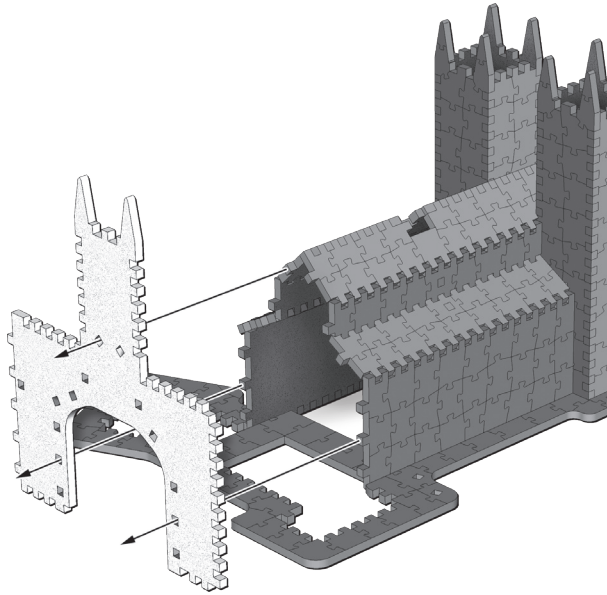

# Harry Potter

**Wrebbit** 3  
PUZZLE

HOGWARTS™  
ASTRONOMY TOWER

875 ✦

Assembly Instructions  
Instructions d'assemblage

Poudlard<sup>MC</sup> • La tour d'astronomie

Hogwarts<sup>TM</sup> • Astronomy Tower

Poudlard<sup>MC</sup> • La tour d'astronomie

Hogwarts<sup>TM</sup> • Astronomy Tower

1

4

7

# HOGWARTS™

Wrebbit 3D™ • Collection

Clock Tower  
La tour de l'horloge

Great Hall  
Grande Salle

Astronomy Tower • La tour d'astronomie

© 2021 Wrebbit Puzzles Inc. All rights reserved.  
Wrebbit and Wrebbit3D are trademarks of Wrebbit Puzzles Inc. Manufactured and distributed by Wrebbit Puzzles Inc.  
© 2021 Les Casse-Têtes Wrebbit Inc. Tous droits réservés.  
Wrebbit et Wrebbit3D sont des marques de commerce de Les Casse-Têtes Wrebbit Inc. Fabriqué et distribué par Les Casse-Têtes Wrebbit Inc.