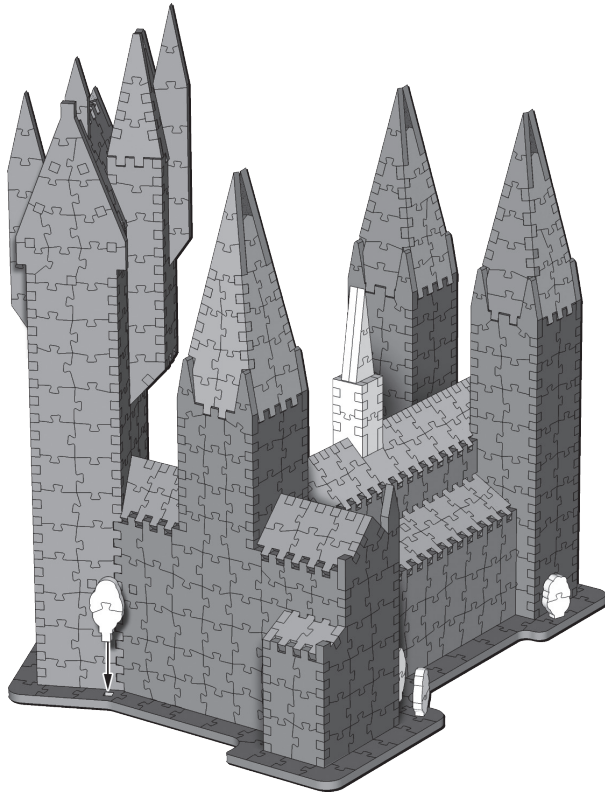

# Harry Potter

**Wrebbit** 3  
PUZZLE

HOGWARTS™  
ASTRONOMY TOWER

875 ✦

Assembly Instructions  
Instructions d'assemblage

Poudlard<sup>MC</sup> • La tour d'astronomie

Hogwarts<sup>TM</sup> • Astronomy Tower

Poudlard<sup>MC</sup> • La tour d'astronomie

Hogwarts<sup>TM</sup> • Astronomy Tower

1

4

7

# HOGWARTS™

Wrebbit 3D™ • Collection

Clock Tower  
La tour de l'horloge

Great Hall  
Grande Salle

Astronomy Tower • La tour d'astronomie

© 2021 Wrebbit Puzzles Inc. All rights reserved.  
Wrebbit and Wrebbit3D are trademarks of Wrebbit Puzzles Inc. Manufactured and distributed by Wrebbit Puzzles Inc.  
© 2021 Les Casse-Têtes Wrebbit Inc. Tous droits réservés.  
Wrebbit et Wrebbit3D sont des marques de commerce de Les Casse-Têtes Wrebbit Inc. Fabriqué et distribué par Les Casse-Têtes Wrebbit Inc.

## HOGWARTS™ CASTLE