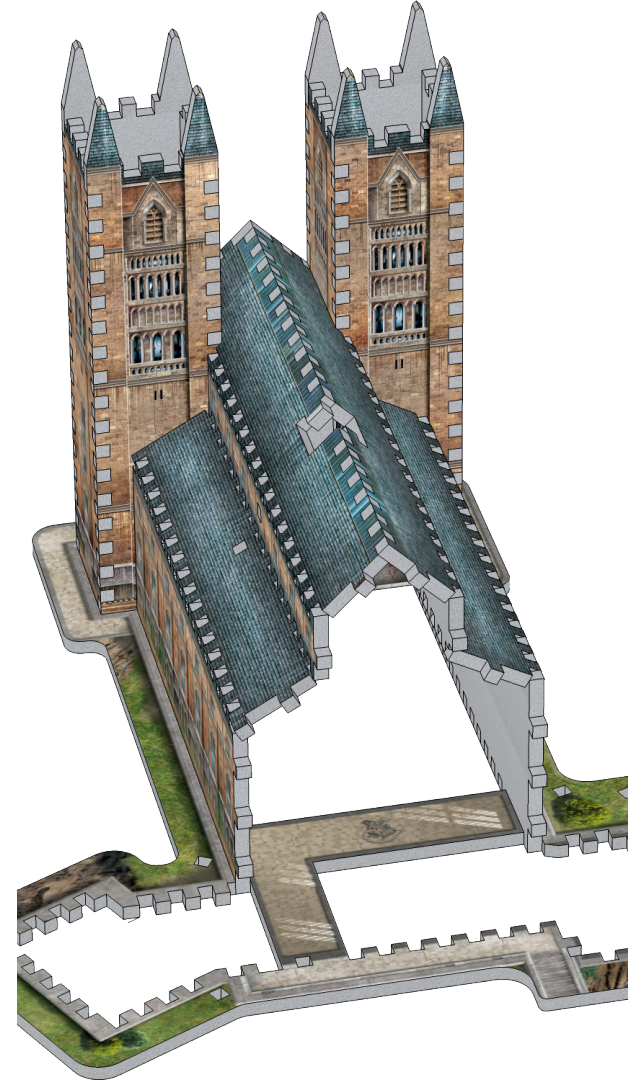

# Harry Potter

**Wrebbit** 3  
PUZZLE

HOGWARTS™  
ASTRONOMY TOWER

875 ✦

Assembly Instructions  
Instructions d'assemblage

Poudlard<sup>MC</sup> • La tour d'astronomie

Hogwarts<sup>TM</sup> • Astronomy Tower

Poudlard<sup>MC</sup> • La tour d'astronomie

Hogwarts<sup>TM</sup> • Astronomy Tower

1

4

7

# HOGWARTS™

Wrebbit 3D™ • Collection

Clock Tower  
La tour de l'horloge

Great Hall  
Grande Salle

Astronomy Tower • La tour d'astronomie

© 2021 Wrebbit Puzzles Inc. All rights reserved.  
Wrebbit and Wrebbit3D are trademarks of Wrebbit Puzzles Inc. Manufactured and distributed by Wrebbit Puzzles Inc.  
© 2021 Les Casse-Têtes Wrebbit Inc. Tous droits réservés.  
Wrebbit et Wrebbit3D sont des marques de commerce de Les Casse-Têtes Wrebbit Inc. Fabriqué et distribué par Les Casse-Têtes Wrebbit Inc.

## HOGWARTS™ CASTLE