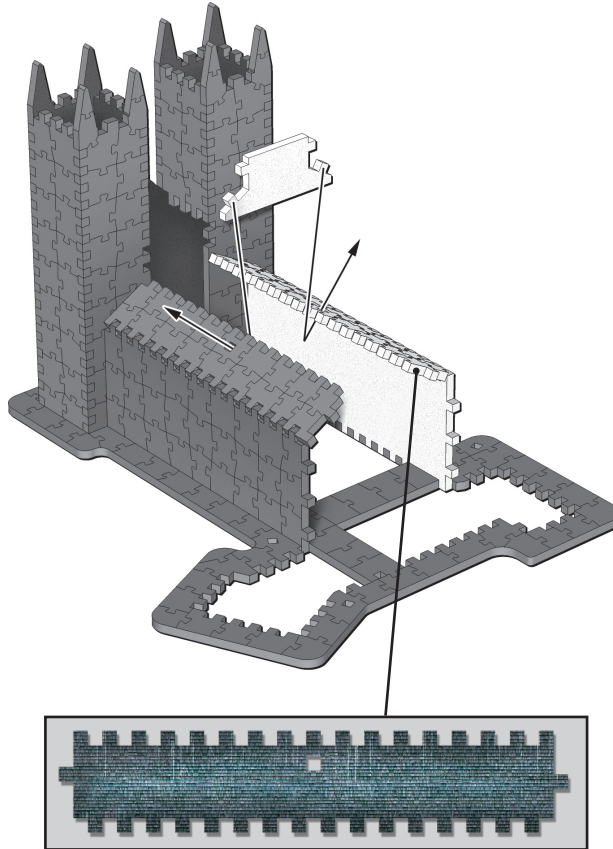

# Harry Potter

**Wrebbit** 3  
PUZZLE

HOGWARTS™  
ASTRONOMY TOWER

875 ✦

Assembly Instructions  
Instructions d'assemblage

Poudlard<sup>MC</sup> • La tour d'astronomie

Hogwarts<sup>TM</sup> • Astronomy Tower

Poudlard<sup>MC</sup> • La tour d'astronomie

Hogwarts<sup>TM</sup> • Astronomy Tower

1

4

7

# HOGWARTS™

Wrebbit 3D™ • Collection

Clock Tower  
La tour de l'horloge

Great Hall  
Grande Salle

Astronomy Tower • La tour d'astronomie

© 2021 Wrebbit Puzzles Inc. All rights reserved.  
Wrebbit and Wrebbit3D are trademarks of Wrebbit Puzzles Inc. Manufactured and distributed by Wrebbit Puzzles Inc.  
© 2021 Les Casse-Têtes Wrebbit Inc. Tous droits réservés.  
Wrebbit et Wrebbit3D sont des marques de commerce de Les Casse-Têtes Wrebbit Inc. Fabriqué et distribué par Les Casse-Têtes Wrebbit Inc.