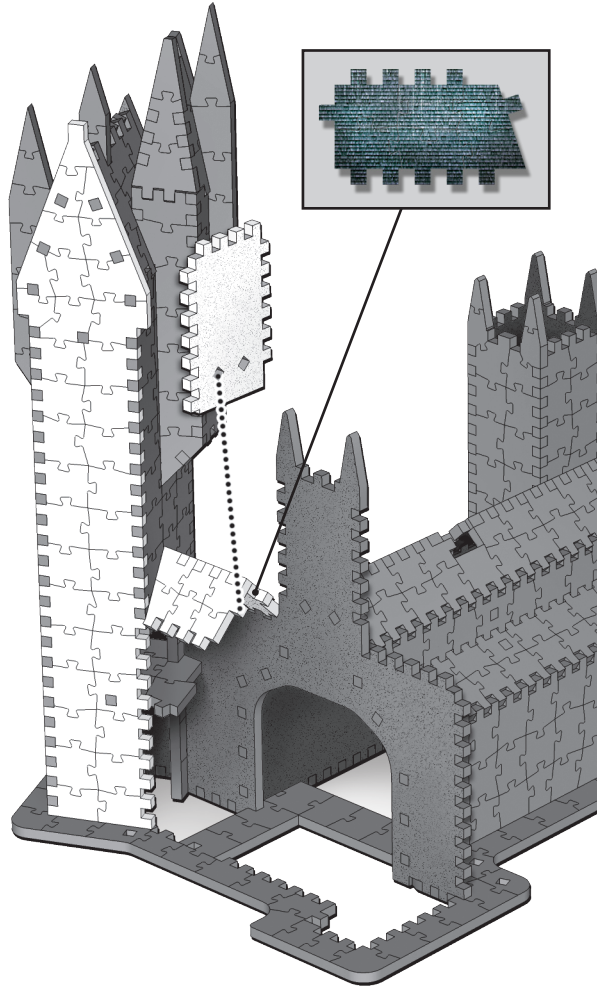

# Harry Potter

**Wrebbit** 3  
PUZZLE

HOGWARTS™  
ASTRONOMY TOWER

875 ✦

Assembly Instructions  
Instructions d'assemblage

Poudlard<sup>MC</sup> • La tour d'astronomie

Hogwarts<sup>TM</sup> • Astronomy Tower

Poudlard<sup>MC</sup> • La tour d'astronomie

Hogwarts<sup>TM</sup> • Astronomy Tower

1

4

7

# HOGWARTS™

Wrebbit 3D™ • Collection

Clock Tower  
La tour de l'horloge

Great Hall  
Grande Salle

Astronomy Tower • La tour d'astronomie

© 2021 Wrebbit Puzzles Inc. All rights reserved.  
Wrebbit and Wrebbit3D are trademarks of Wrebbit Puzzles Inc. Manufactured and distributed by Wrebbit Puzzles Inc.  
© 2021 Les Casse-Têtes Wrebbit Inc. Tous droits réservés.  
Wrebbit et Wrebbit3D sont des marques de commerce de Les Casse-Têtes Wrebbit Inc. Fabriqué et distribué par Les Casse-Têtes Wrebbit Inc.