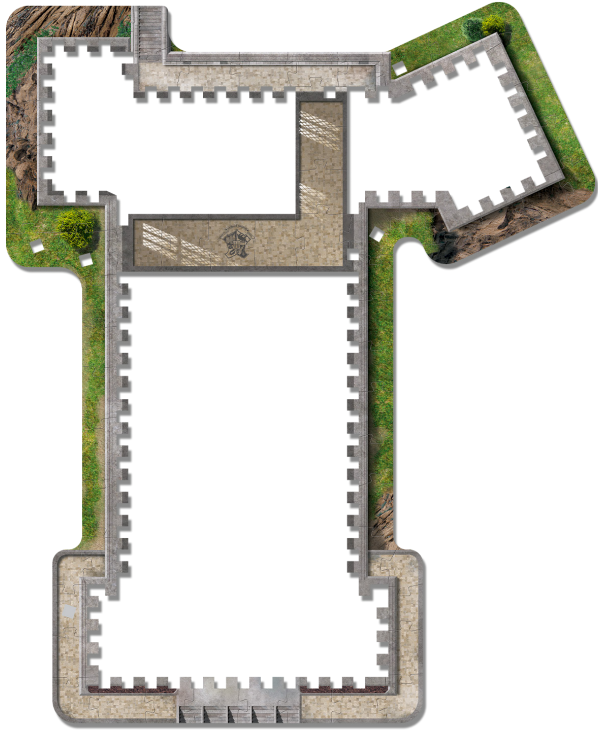

# Harry Potter

**Wrebbit** 3  
PUZZLE

HOGWARTS™  
ASTRONOMY TOWER

875 ✦

Assembly Instructions  
Instructions d'assemblage

Poudlard<sup>MC</sup> • La tour d'astronomie

Hogwarts<sup>TM</sup> • Astronomy Tower

Poudlard<sup>MC</sup> • La tour d'astronomie

Hogwarts<sup>TM</sup> • Astronomy Tower

1

4

7

# HOGWARTS™

Wrebbit 3D™ • Collection

Clock Tower  
La tour de l'horloge

Great Hall  
Grande Salle

Astronomy Tower • La tour d'astronomie

© 2021 Wrebbit Puzzles Inc. All rights reserved.  
Wrebbit and Wrebbit3D are trademarks of Wrebbit Puzzles Inc. Manufactured and distributed by Wrebbit Puzzles Inc.  
© 2021 Les Casse-Têtes Wrebbit Inc. Tous droits réservés.  
Wrebbit et Wrebbit3D sont des marques de commerce de Les Casse-Têtes Wrebbit Inc. Fabriqué et distribué par Les Casse-Têtes Wrebbit Inc.