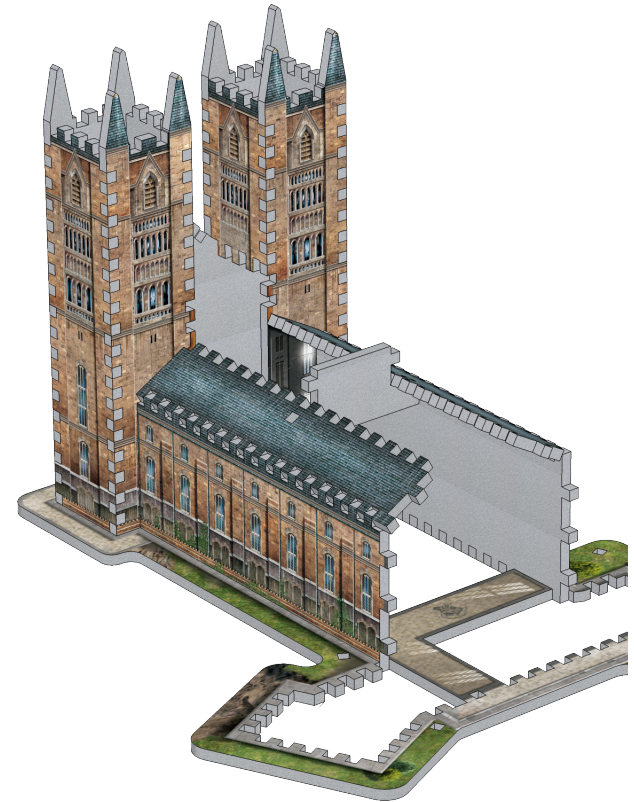

# Harry Potter

**Wrebbit** 3  
PUZZLE

HOGWARTS™  
ASTRONOMY TOWER

875 ✦

Assembly Instructions  
Instructions d'assemblage

Poudlard<sup>MC</sup> • La tour d'astronomie

Hogwarts<sup>TM</sup> • Astronomy Tower

Poudlard<sup>MC</sup> • La tour d'astronomie

Hogwarts<sup>TM</sup> • Astronomy Tower

1

4

7

# HOGWARTS™

Wrebbit 3D™ • Collection

Clock Tower  
La tour de l'horloge

Great Hall  
Grande Salle

Astronomy Tower • La tour d'astronomie

© 2021 Wrebbit Puzzles Inc. All rights reserved.  
Wrebbit and Wrebbit3D are trademarks of Wrebbit Puzzles Inc. Manufactured and distributed by Wrebbit Puzzles Inc.  
© 2021 Les Casse-Têtes Wrebbit Inc. Tous droits réservés.  
Wrebbit et Wrebbit3D sont des marques de commerce de Les Casse-Têtes Wrebbit Inc. Fabriqué et distribué par Les Casse-Têtes Wrebbit Inc.

## HOGWARTS™ CASTLE