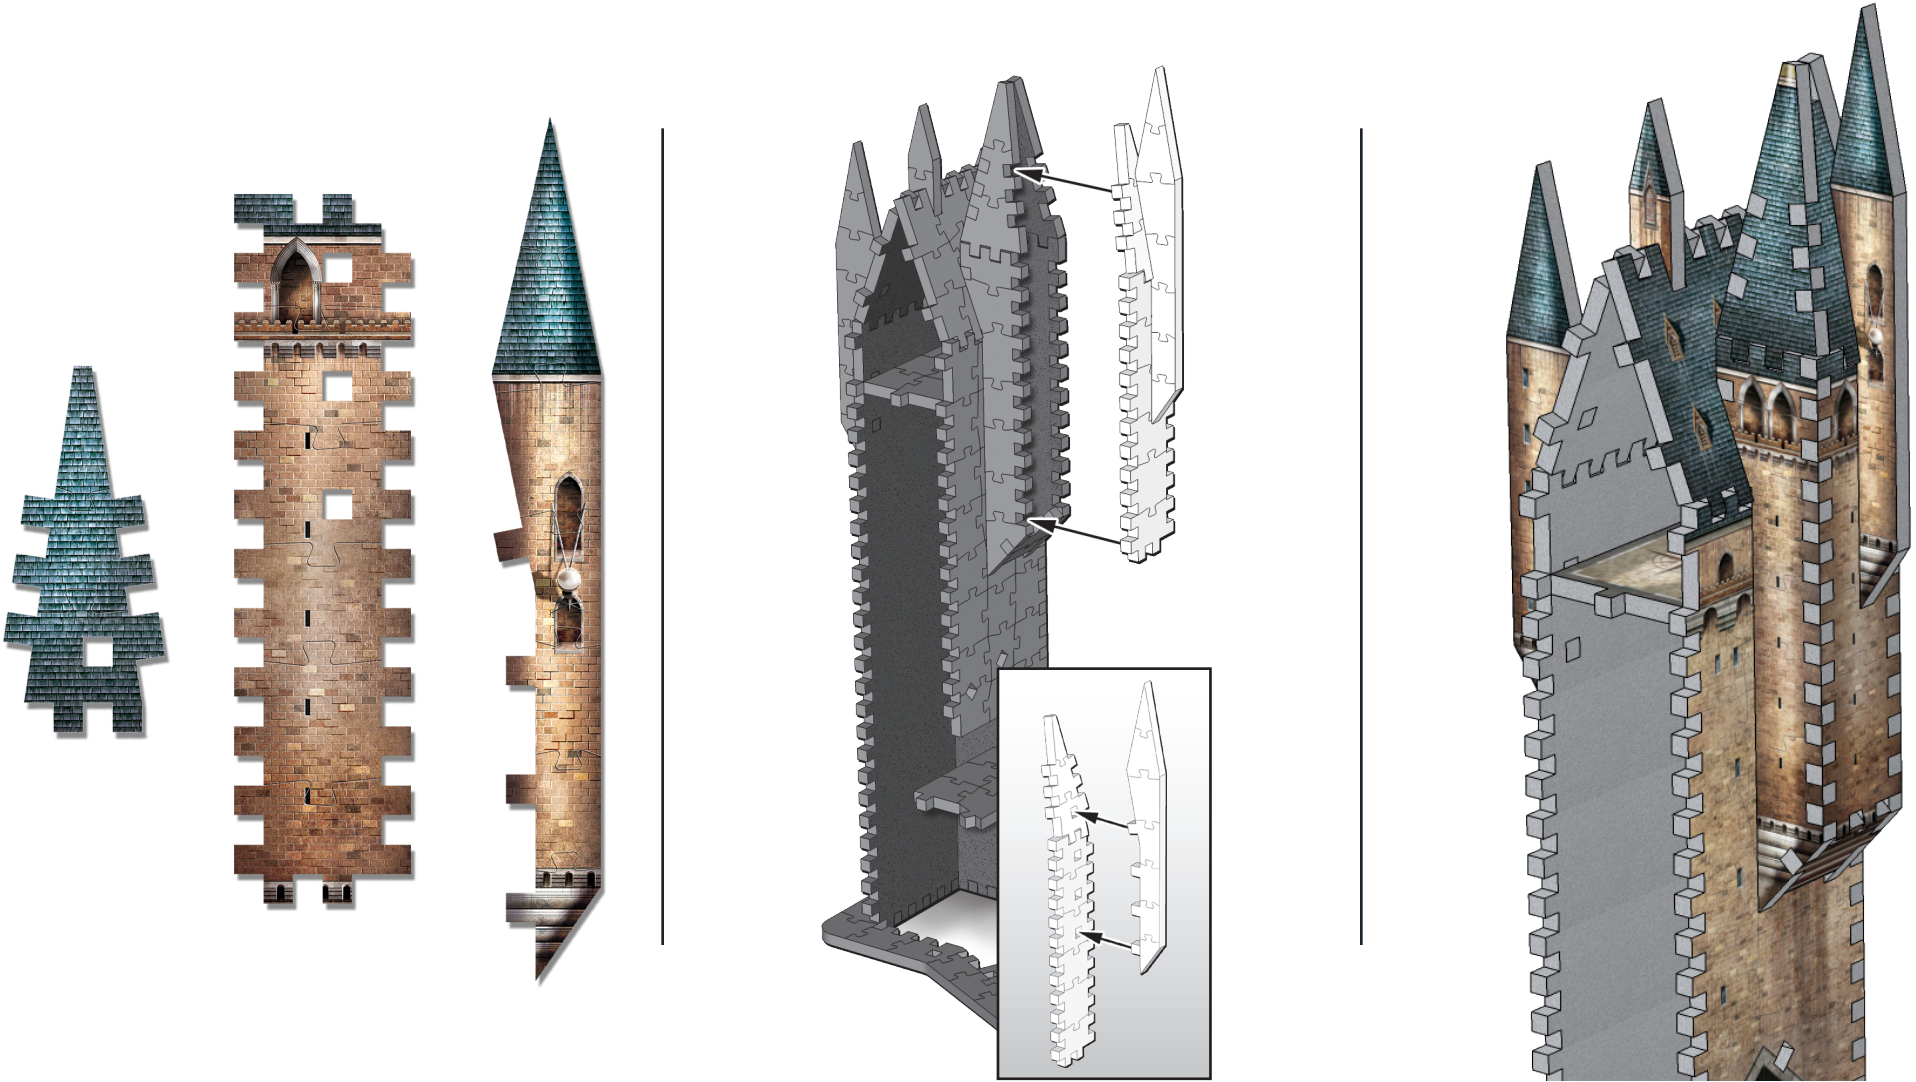

# Harry Potter

**Wrebbit** 3  
PUZZLE

HOGWARTS™  
ASTRONOMY TOWER

875 ✦

Assembly Instructions  
Instructions d'assemblage

Poudlard<sup>MC</sup> • La tour d'astronomie

Hogwarts<sup>TM</sup> • Astronomy Tower

Poudlard<sup>MC</sup> • La tour d'astronomie

Hogwarts<sup>TM</sup> • Astronomy Tower

1

4

7

# HOGWARTS™

Wrebbit 3D™ • Collection

Clock Tower  
La tour de l'horloge

Great Hall  
Grande Salle

Astronomy Tower • La tour d'astronomie

© 2021 Wrebbit Puzzles Inc. All rights reserved.  
Wrebbit and Wrebbit3D are trademarks of Wrebbit Puzzles Inc. Manufactured and distributed by Wrebbit Puzzles Inc.  
© 2021 Les Casse-Têtes Wrebbit Inc. Tous droits réservés.  
Wrebbit et Wrebbit3D sont des marques de commerce de Les Casse-Têtes Wrebbit Inc. Fabriqué et distribué par Les Casse-Têtes Wrebbit Inc.