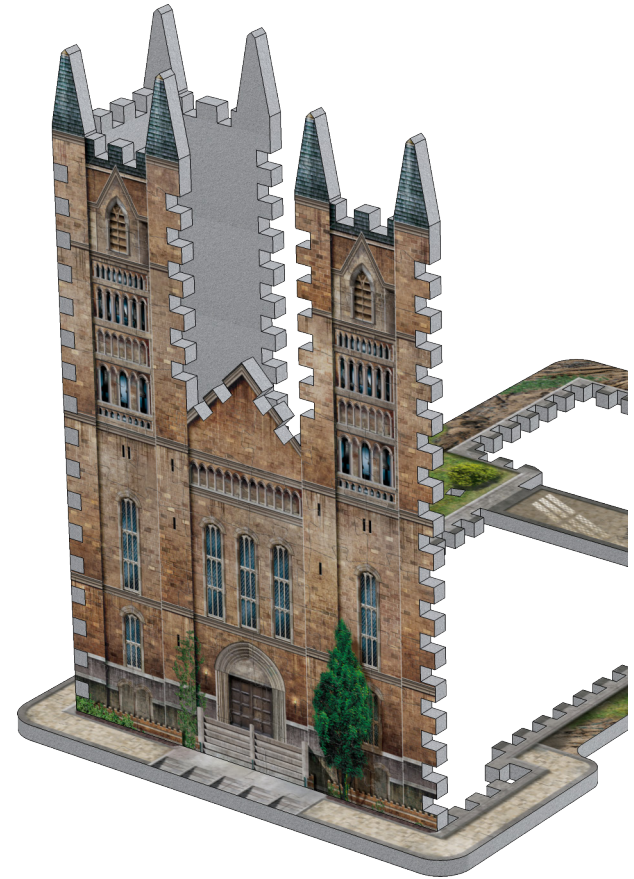

# Harry Potter

**Wrebbit** 3  
PUZZLE

HOGWARTS™  
ASTRONOMY TOWER

875 ✦

Assembly Instructions  
Instructions d'assemblage

Poudlard<sup>MC</sup> • La tour d'astronomie

Hogwarts<sup>TM</sup> • Astronomy Tower

Poudlard<sup>MC</sup> • La tour d'astronomie

Hogwarts<sup>TM</sup> • Astronomy Tower

1

4

7

# HOGWARTS™

Wrebbit 3D™ • Collection

Clock Tower  
La tour de l'horloge

Great Hall  
Grande Salle

Astronomy Tower • La tour d'astronomie

© 2021 Wrebbit Puzzles Inc. All rights reserved.  
Wrebbit and Wrebbit3D are trademarks of Wrebbit Puzzles Inc. Manufactured and distributed by Wrebbit Puzzles Inc.  
© 2021 Les Casse-Têtes Wrebbit Inc. Tous droits réservés.  
Wrebbit et Wrebbit3D sont des marques de commerce de Les Casse-Têtes Wrebbit Inc. Fabriqué et distribué par Les Casse-Têtes Wrebbit Inc.

## HOGWARTS™ CASTLE