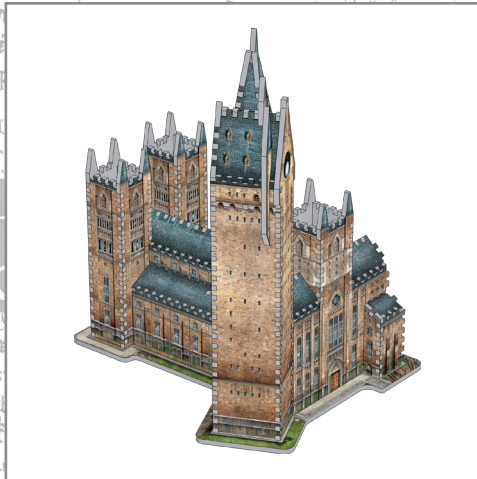

# Harry Potter

**Wrebbit** 3  
PUZZLE

HOGWARTS™  
ASTRONOMY TOWER

875 ✦

Assembly Instructions  
Instructions d'assemblage

Poudlard<sup>MC</sup> • La tour d'astronomie

Hogwarts<sup>TM</sup> • Astronomy Tower

Poudlard<sup>MC</sup> • La tour d'astronomie

Hogwarts<sup>TM</sup> • Astronomy Tower

1

4

7

# HOGWARTS™

Wrebbit 3D™ • Collection

Clock Tower  
La tour de l'horloge

Great Hall  
Grande Salle

Astronomy Tower • La tour d'astronomie

© 2021 Wrebbit Puzzles Inc. All rights reserved.  
Wrebbit and Wrebbit3D are trademarks of Wrebbit Puzzles Inc. Manufactured and distributed by Wrebbit Puzzles Inc.  
© 2021 Les Casse-Têtes Wrebbit Inc. Tous droits réservés.  
Wrebbit et Wrebbit3D sont des marques de commerce de Les Casse-Têtes Wrebbit Inc. Fabriqué et distribué par Les Casse-Têtes Wrebbit Inc.