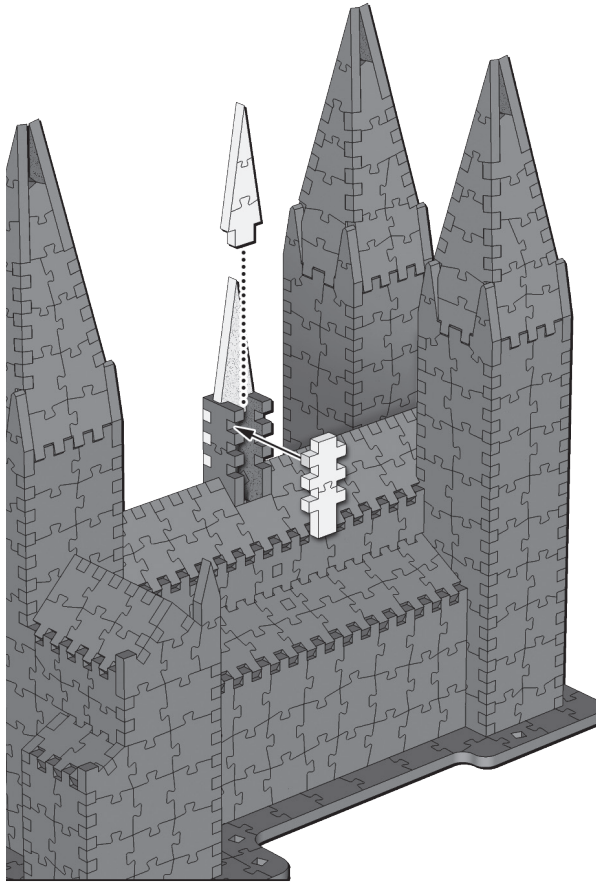

# Harry Potter

**Wrebbit** 3  
PUZZLE

HOGWARTS™  
ASTRONOMY TOWER

875 ✦

Assembly Instructions  
Instructions d'assemblage

Poudlard<sup>MC</sup> • La tour d'astronomie

Hogwarts<sup>TM</sup> • Astronomy Tower

Poudlard<sup>MC</sup> • La tour d'astronomie

Hogwarts<sup>TM</sup> • Astronomy Tower

1

4

7

# HOGWARTS™

Wrebbit 3D™ • Collection

Clock Tower  
La tour de l'horloge

Great Hall  
Grande Salle

Astronomy Tower • La tour d'astronomie

© 2021 Wrebbit Puzzles Inc. All rights reserved.  
Wrebbit and Wrebbit3D are trademarks of Wrebbit Puzzles Inc. Manufactured and distributed by Wrebbit Puzzles Inc.  
© 2021 Les Casse-Têtes Wrebbit Inc. Tous droits réservés.  
Wrebbit et Wrebbit3D sont des marques de commerce de Les Casse-Têtes Wrebbit Inc. Fabriqué et distribué par Les Casse-Têtes Wrebbit Inc.

## HOGWARTS™ CASTLE