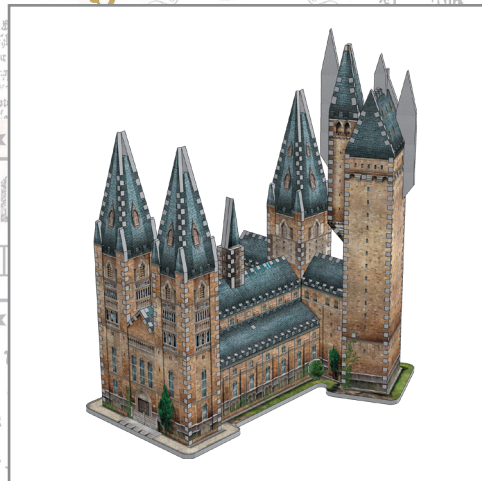

# Harry Potter

**Wrebbit** 3  
PUZZLE

HOGWARTS™  
ASTRONOMY TOWER

875 ✦

Assembly Instructions  
Instructions d'assemblage

Poudlard<sup>MC</sup> • La tour d'astronomie

Hogwarts<sup>TM</sup> • Astronomy Tower

Poudlard<sup>MC</sup> • La tour d'astronomie

Hogwarts<sup>TM</sup> • Astronomy Tower

1

4

7

# HOGWARTS™

Wrebbit 3D™ • Collection

Clock Tower  
La tour de l'horloge

Great Hall  
Grande Salle

Astronomy Tower • La tour d'astronomie

© 2021 Wrebbit Puzzles Inc. All rights reserved.  
Wrebbit and Wrebbit3D are trademarks of Wrebbit Puzzles Inc. Manufactured and distributed by Wrebbit Puzzles Inc.  
© 2021 Les Casse-Têtes Wrebbit Inc. Tous droits réservés.  
Wrebbit et Wrebbit3D sont des marques de commerce de Les Casse-Têtes Wrebbit Inc. Fabriqué et distribué par Les Casse-Têtes Wrebbit Inc.