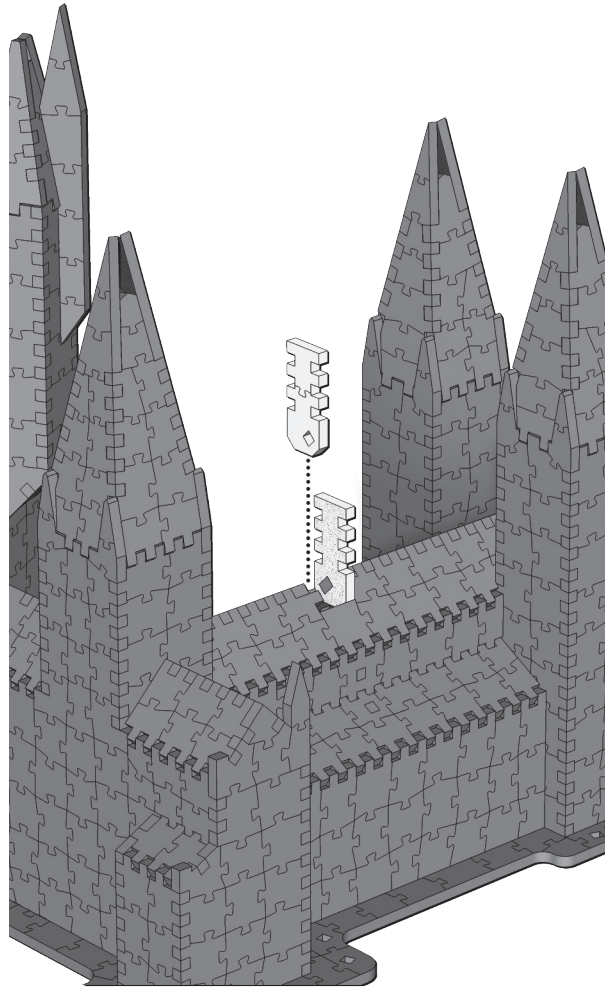

# Harry Potter

**Wrebbit** 3  
PUZZLE

HOGWARTS™  
ASTRONOMY TOWER

875 ✦

Assembly Instructions  
Instructions d'assemblage

Poudlard<sup>MC</sup> • La tour d'astronomie

Hogwarts<sup>TM</sup> • Astronomy Tower

Poudlard<sup>MC</sup> • La tour d'astronomie

Hogwarts<sup>TM</sup> • Astronomy Tower

1

4

7

# HOGWARTS™

Wrebbit 3D™ • Collection

Clock Tower  
La tour de l'horloge

Great Hall  
Grande Salle

Astronomy Tower • La tour d'astronomie

© 2021 Wrebbit Puzzles Inc. All rights reserved.  
Wrebbit and Wrebbit3D are trademarks of Wrebbit Puzzles Inc. Manufactured and distributed by Wrebbit Puzzles Inc.  
© 2021 Les Casse-Têtes Wrebbit Inc. Tous droits réservés.  
Wrebbit et Wrebbit3D sont des marques de commerce de Les Casse-Têtes Wrebbit Inc. Fabriqué et distribué par Les Casse-Têtes Wrebbit Inc.

## HOGWARTS™ CASTLE