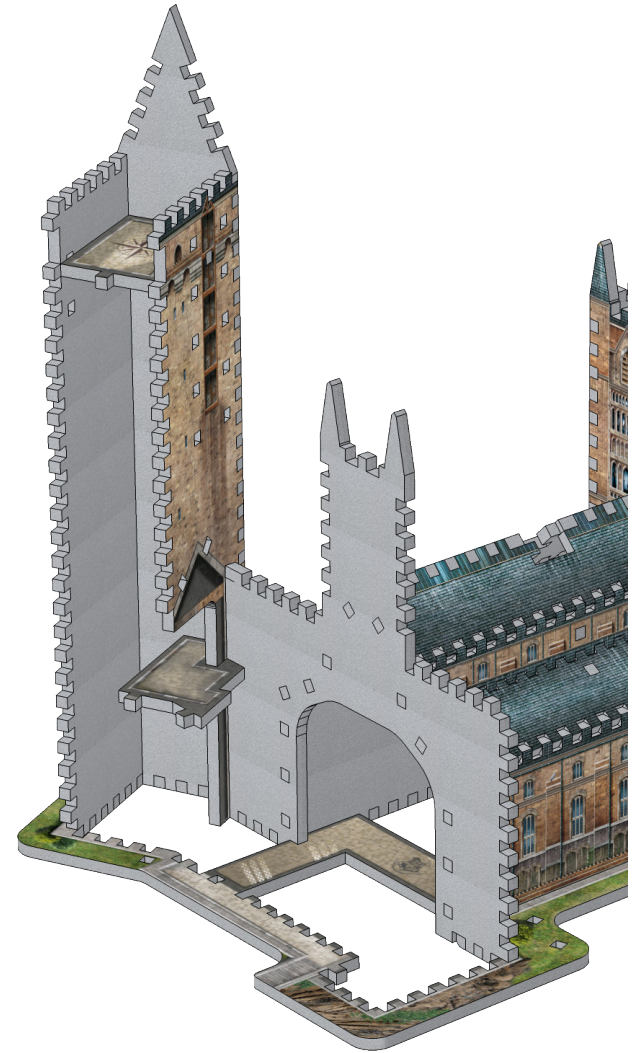

# Harry Potter

**Wrebbit** 3  
PUZZLE

HOGWARTS™  
ASTRONOMY TOWER

875 ✦

Assembly Instructions  
Instructions d'assemblage

Poudlard<sup>MC</sup> • La tour d'astronomie

Hogwarts<sup>TM</sup> • Astronomy Tower

Poudlard<sup>MC</sup> • La tour d'astronomie

Hogwarts<sup>TM</sup> • Astronomy Tower

1

4

7

# HOGWARTS™

Wrebbit 3D™ • Collection

Clock Tower  
La tour de l'horloge

Great Hall  
Grande Salle

Astronomy Tower • La tour d'astronomie

© 2021 Wrebbit Puzzles Inc. All rights reserved.  
Wrebbit and Wrebbit3D are trademarks of Wrebbit Puzzles Inc. Manufactured and distributed by Wrebbit Puzzles Inc.  
© 2021 Les Casse-Têtes Wrebbit Inc. Tous droits réservés.  
Wrebbit et Wrebbit3D sont des marques de commerce de Les Casse-Têtes Wrebbit Inc. Fabriqué et distribué par Les Casse-Têtes Wrebbit Inc.

## HOGWARTS™ CASTLE