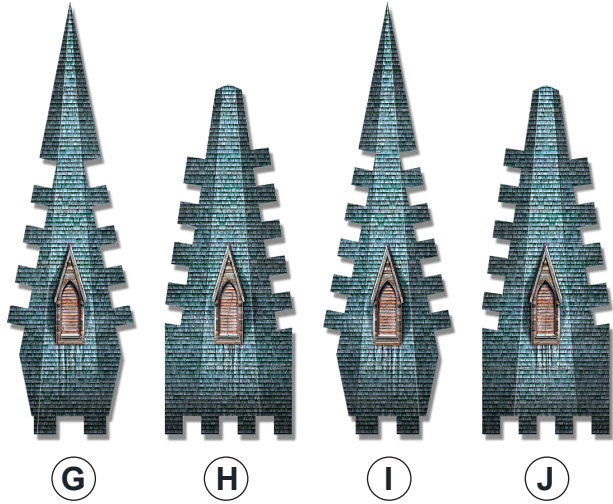

# Harry Potter

**Wrebbit** 3  
PUZZLE

HOGWARTS™  
ASTRONOMY TOWER

875 ✦

Assembly Instructions  
Instructions d'assemblage

Poudlard<sup>MC</sup> • La tour d'astronomie

Hogwarts<sup>TM</sup> • Astronomy Tower

Poudlard<sup>MC</sup> • La tour d'astronomie

Hogwarts<sup>TM</sup> • Astronomy Tower

1

4

7

# HOGWARTS™

Wrebbit 3D™ • Collection

Clock Tower  
La tour de l'horloge

Great Hall  
Grande Salle

Astronomy Tower • La tour d'astronomie

© 2021 Wrebbit Puzzles Inc. All rights reserved.  
Wrebbit and Wrebbit3D are trademarks of Wrebbit Puzzles Inc. Manufactured and distributed by Wrebbit Puzzles Inc.  
© 2021 Les Casse-Têtes Wrebbit Inc. Tous droits réservés.  
Wrebbit et Wrebbit3D sont des marques de commerce de Les Casse-Têtes Wrebbit Inc. Fabriqué et distribué par Les Casse-Têtes Wrebbit Inc.