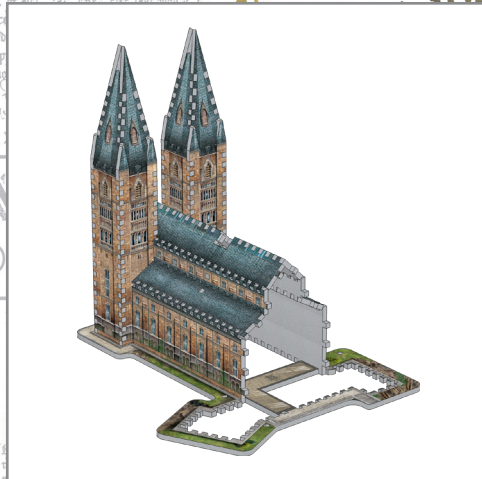

# Harry Potter

**Wrebbit** 3  
PUZZLE

HOGWARTS™  
ASTRONOMY TOWER

875 ✦

Assembly Instructions  
Instructions d'assemblage

Poudlard<sup>MC</sup> • La tour d'astronomie

Hogwarts<sup>TM</sup> • Astronomy Tower

Poudlard<sup>MC</sup> • La tour d'astronomie

Hogwarts<sup>TM</sup> • Astronomy Tower

1

4

7

# HOGWARTS™

Wrebbit 3D™ • Collection

Clock Tower  
La tour de l'horloge

Great Hall  
Grande Salle

Astronomy Tower • La tour d'astronomie

© 2021 Wrebbit Puzzles Inc. All rights reserved.  
Wrebbit and Wrebbit3D are trademarks of Wrebbit Puzzles Inc. Manufactured and distributed by Wrebbit Puzzles Inc.  
© 2021 Les Casse-Têtes Wrebbit Inc. Tous droits réservés.  
Wrebbit et Wrebbit3D sont des marques de commerce de Les Casse-Têtes Wrebbit Inc. Fabriqué et distribué par Les Casse-Têtes Wrebbit Inc.