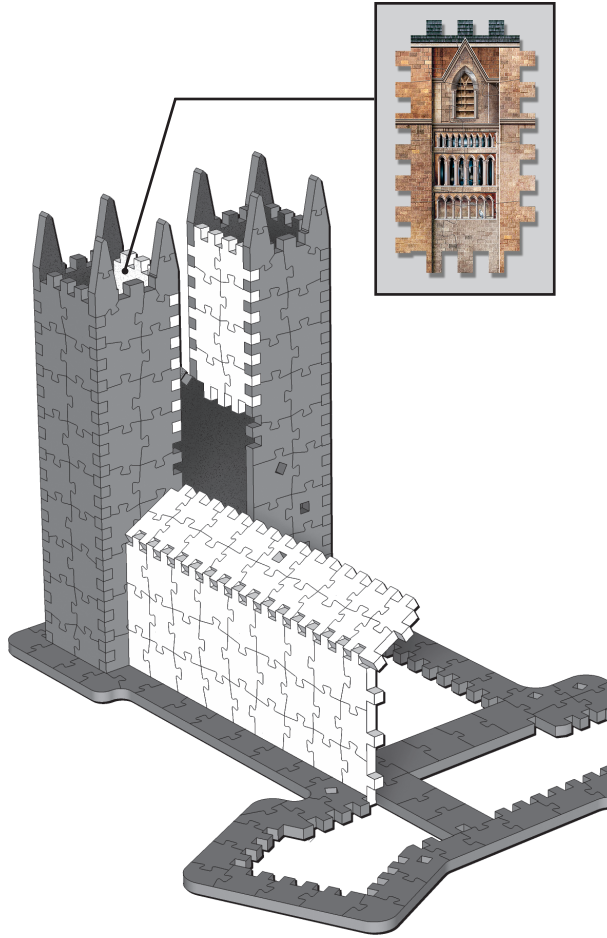

# Harry Potter

**Wrebbit** 3  
PUZZLE

HOGWARTS™  
ASTRONOMY TOWER

875 ✦

Assembly Instructions  
Instructions d'assemblage

Poudlard<sup>MC</sup> • La tour d'astronomie

Hogwarts<sup>TM</sup> • Astronomy Tower

Poudlard<sup>MC</sup> • La tour d'astronomie

Hogwarts<sup>TM</sup> • Astronomy Tower

1

4

7

# HOGWARTS™

Wrebbit 3D™ • Collection

Clock Tower  
La tour de l'horloge

Great Hall  
Grande Salle

Astronomy Tower • La tour d'astronomie

© 2021 Wrebbit Puzzles Inc. All rights reserved.  
Wrebbit and Wrebbit3D are trademarks of Wrebbit Puzzles Inc. Manufactured and distributed by Wrebbit Puzzles Inc.  
© 2021 Les Casse-Têtes Wrebbit Inc. Tous droits réservés.  
Wrebbit et Wrebbit3D sont des marques de commerce de Les Casse-Têtes Wrebbit Inc. Fabriqué et distribué par Les Casse-Têtes Wrebbit Inc.