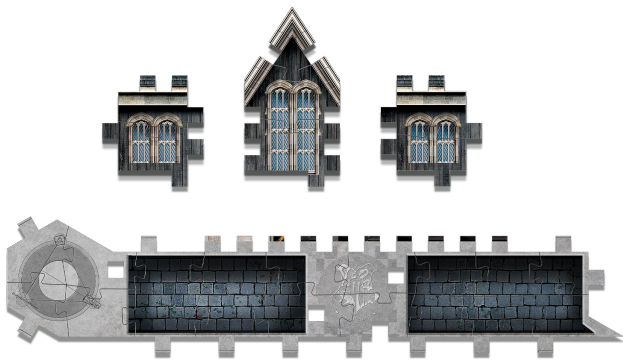

WIZARDING
WORLD

Harry Potter

MAGICAL
CREATURES

HOGWARTS™
CLOCK TOWER

420 ❖

Assembly Instructions
Instructions d'assemblage

La tour de l'horloge • 420 pièces

Clock Tower • 420 pieces

La tour de l'horloge • 420 pièces

Clock Tower • 420 pieces

1

2

3

4

5

6

7

8

9

10

11

12

13

14

15

16

17

HOGWARTS™

Wrebbit 3D™ • Collection

Great Hall
Grande Salle

Astronomy Tower
La tour d'astronomie

Clock Tower • La tour de l'horloge