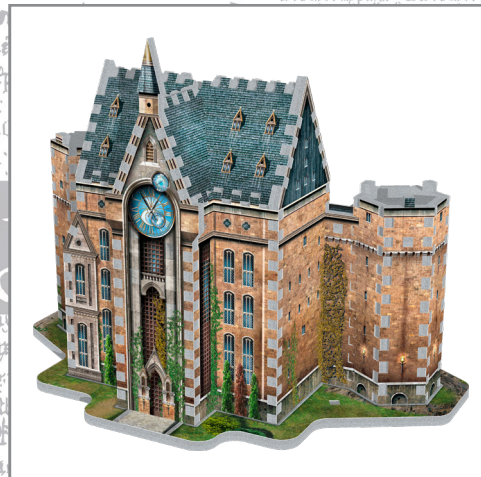

WIZARDING
WORLD

Harry Potter

MAGICAL
CREATURES

HOGWARTS™
CLOCK TOWER

420 ❖

Assembly Instructions
Instructions d'assemblage

La tour de l'horloge • 420 pièces

Clock Tower • 420 pieces

La tour de l'horloge • 420 pièces

Clock Tower • 420 pieces

1

2

3

4

5

6

7

8

9

10

11

12

13

14

15

16

17

HOGWARTS™

Wrebbit 3D™ • Collection

Great Hall
Grande Salle

Astronomy Tower
La tour d'astronomie

Clock Tower • La tour de l'horloge