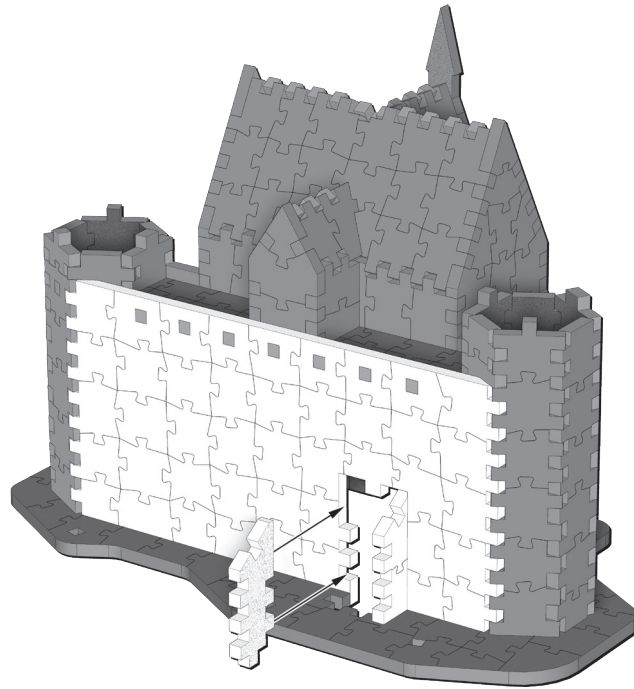

WIZARDING
WORLD

Harry Potter

MAGICAL
CREATURES

HOGWARTS™
CLOCK TOWER

420 ❖

Assembly Instructions
Instructions d'assemblage

La tour de l'horloge • 420 pièces

Clock Tower • 420 pieces

La tour de l'horloge • 420 pièces

Clock Tower • 420 pieces

1

2

3

4

5

6

7

8

9

10

11

12

13

14

15

16

17

HOGWARTS™

Wrebbit 3D™ • Collection

Great Hall
Grande Salle

Astronomy Tower
La tour d'astronomie

Clock Tower • La tour de l'horloge