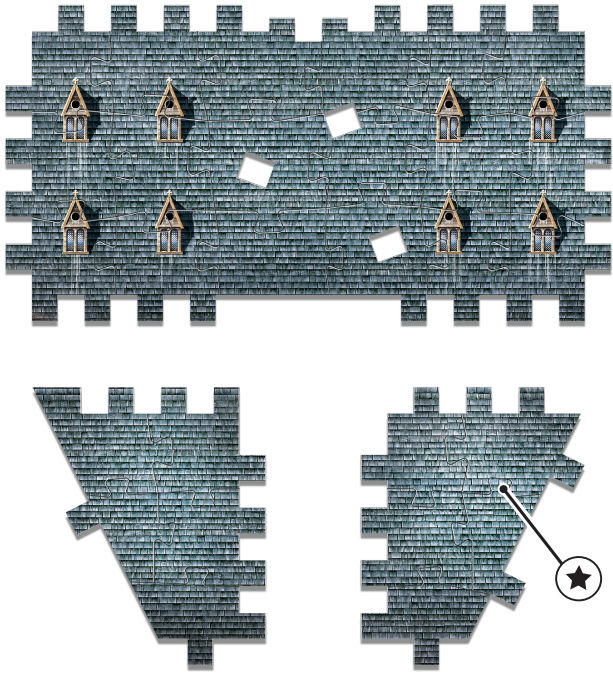

WIZARDING
WORLD

Harry Potter

MAGICAL
CREATURES

HOGWARTS™
CLOCK TOWER

420 ❖

Assembly Instructions
Instructions d'assemblage

La tour de l'horloge • 420 pièces

Clock Tower • 420 pieces

La tour de l'horloge • 420 pièces

Clock Tower • 420 pieces

1

2

3

4

5

6

7

8

9

10

11

12

13

14

15

16

17

HOGWARTS™

Wrebbit 3D™ • Collection

Great Hall
Grande Salle

Astronomy Tower
La tour d'astronomie

Clock Tower • La tour de l'horloge