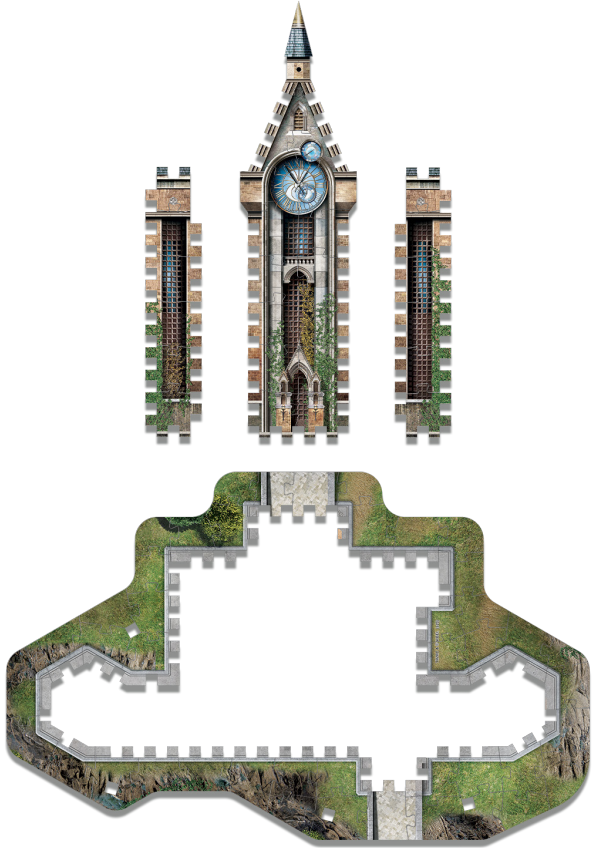

WIZARDING
WORLD

Harry Potter

MAGICAL
CREATURES

HOGWARTS™
CLOCK TOWER

420 ❖

Assembly Instructions
Instructions d'assemblage

La tour de l'horloge • 420 pièces

Clock Tower • 420 pieces

La tour de l'horloge • 420 pièces

Clock Tower • 420 pieces

1

2

3

4

5

6

15

16

17

HOGWARTS™

Wrebbit 3D™ • Collection

Great Hall
Grande Salle

Astronomy Tower
La tour d'astronomie

Clock Tower • La tour de l'horloge