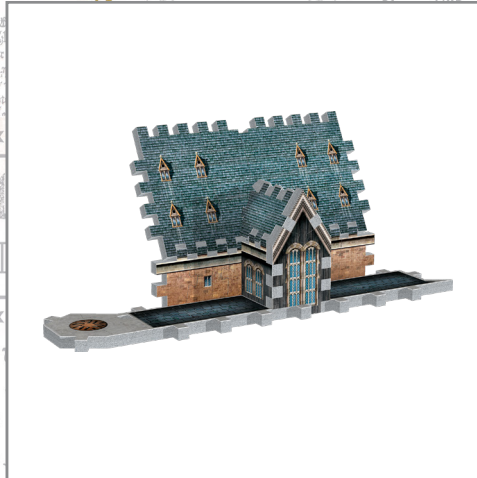

WIZARDING
WORLD

Harry Potter

MAGICAL
CREATURES

HOGWARTS™
CLOCK TOWER

420 ❖

Assembly Instructions
Instructions d'assemblage

La tour de l'horloge • 420 pièces

Clock Tower • 420 pieces

La tour de l'horloge • 420 pièces

Clock Tower • 420 pieces

1

2

3

4

5

6

7

8

9

10

11

12

13

14

15

16

17

HOGWARTS™

Wrebbit 3D™ • Collection

Great Hall
Grande Salle

Astronomy Tower
La tour d'astronomie

Clock Tower • La tour de l'horloge