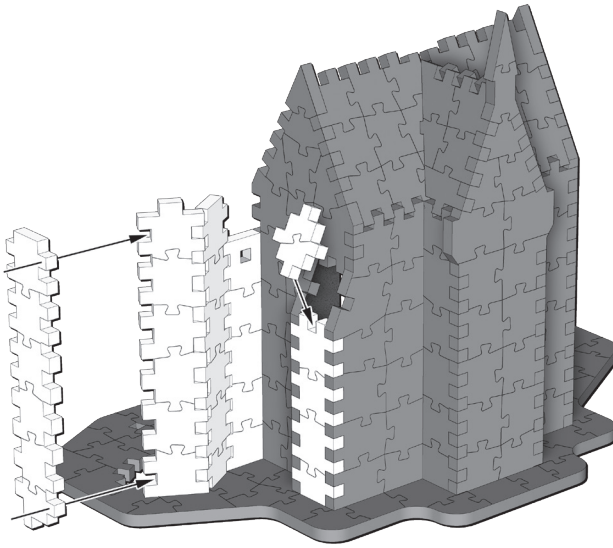

WIZARDING
WORLD

Harry Potter

MAGICAL
CREATURES

HOGWARTS™
CLOCK TOWER

420 ❖

Assembly Instructions
Instructions d'assemblage

La tour de l'horloge • 420 pièces

Clock Tower • 420 pieces

La tour de l'horloge • 420 pièces

Clock Tower • 420 pieces

1

2

3

4

5

6

7

8

9

10

11

12

13

14

15

16

17

HOGWARTS™

Wrebbit 3D™ • Collection

Great Hall
Grande Salle

Astronomy Tower
La tour d'astronomie

Clock Tower • La tour de l'horloge