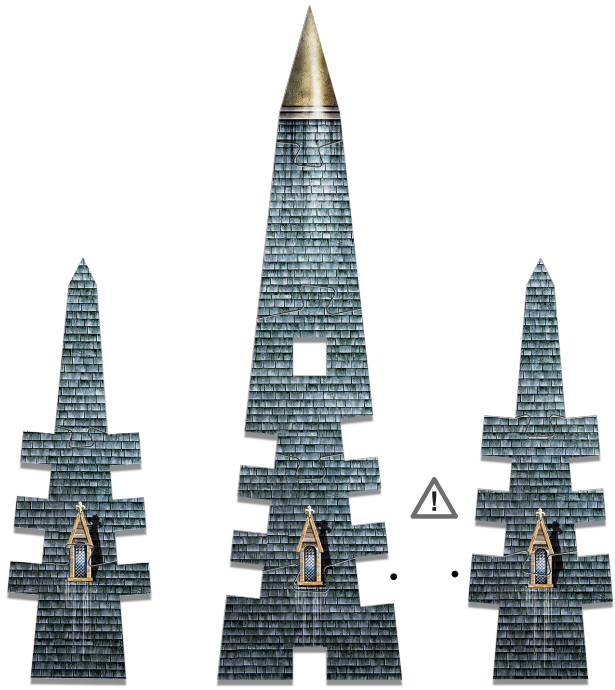

WIZARDING
WORLD

Harry Potter

MAGICAL
CREATURES

HOGWARTS™
CLOCK TOWER

420 ❖

Assembly Instructions
Instructions d'assemblage

La tour de l'horloge • 420 pièces

Clock Tower • 420 pieces

La tour de l'horloge • 420 pièces

Clock Tower • 420 pieces

1

2

3

4

5

6

7

8

9

10

11

12

13

14

15

16

17

HOGWARTS™

Wrebbit 3D™ • Collection

Great Hall
Grande Salle

Astronomy Tower
La tour d'astronomie

Clock Tower • La tour de l'horloge