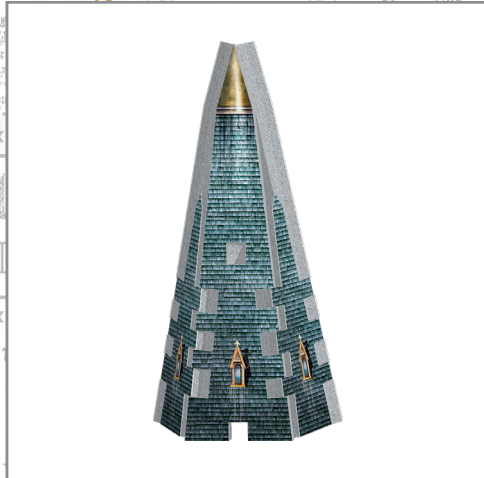

La tour de l'horloge • 420 pièces

Clock Tower • 420 pieces

1

2

3

4

5

6

7

8

9

10

11

12

13

14

15

16

17

HOGWARTS™

Wrebbit 3D™ • Collection

Great Hall
Grande Salle

Astronomy Tower
La tour d'astronomie

Clock Tower • La tour de l'horloge