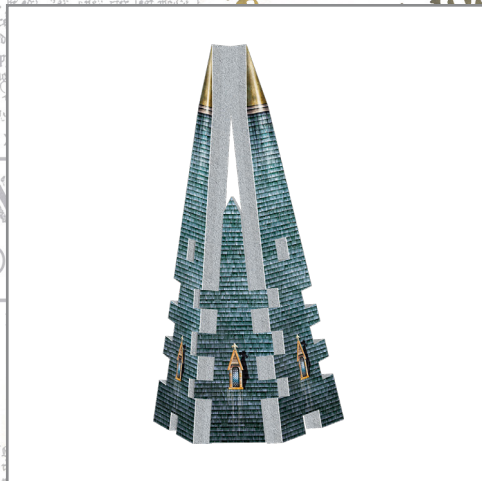

WIZARDING
WORLD

Harry Potter

MAGICAL
CREATURES

HOGWARTS™
CLOCK TOWER

420 ❖

Assembly Instructions
Instructions d'assemblage

La tour de l'horloge • 420 pièces

Clock Tower • 420 pieces

7

8

9

10

11

12

13

14

15

16

17

HOGWARTS™

Wrebbit 3D™ • Collection

Great Hall
Grande Salle

Astronomy Tower
La tour d'astronomie

Clock Tower • La tour de l'horloge