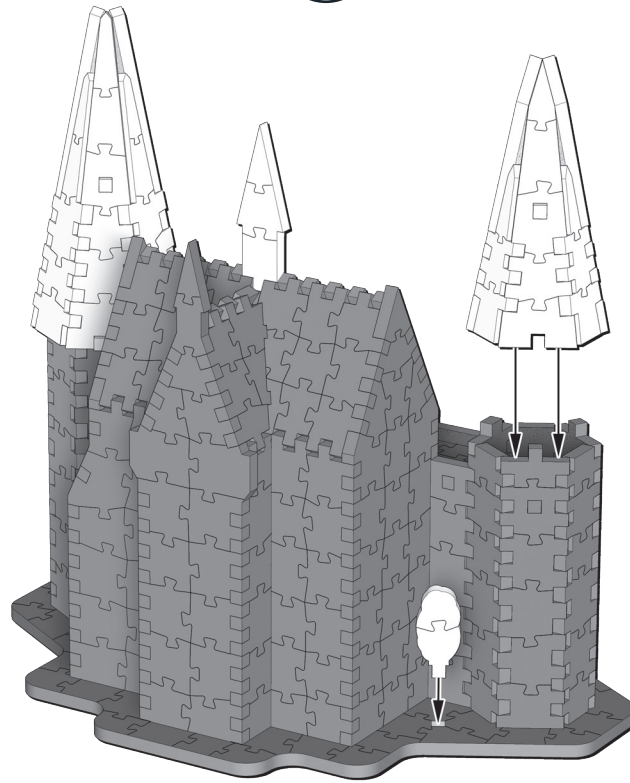

WIZARDING
WORLD

Harry Potter

MAGICAL
CREATURES

HOGWARTS™
CLOCK TOWER

420 ❖

Assembly Instructions
Instructions d'assemblage

La tour de l'horloge • 420 pièces

Clock Tower • 420 pieces

La tour de l'horloge • 420 pièces

Clock Tower • 420 pieces

1

2

3

4

5

6

7

8

9

10

11

12

13

14

15

16

17

HOGWARTS™

Wrebbit 3D™ • Collection

Great Hall
Grande Salle

Astronomy Tower
La tour d'astronomie

Clock Tower • La tour de l'horloge