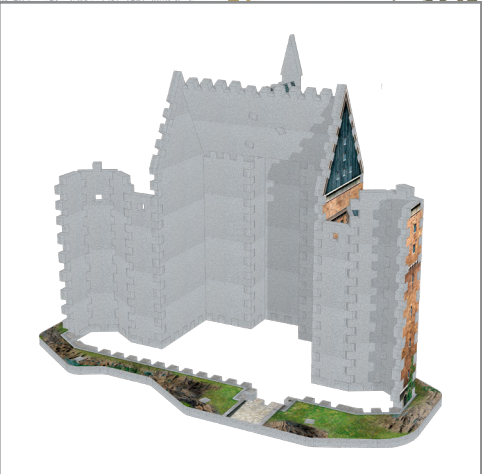

WIZARDING
WORLD

Harry Potter

MAGICAL
CREATURES

HOGWARTS™
CLOCK TOWER

420 ❖

Assembly Instructions
Instructions d'assemblage

La tour de l'horloge • 420 pièces

Clock Tower • 420 pieces

La tour de l'horloge • 420 pièces

Clock Tower • 420 pieces

1

2

3

4

5

6

7

8

9

10

11

12

13

14

15

16

17

HOGWARTS™

Wrebbit 3D™ • Collection

Great Hall
Grande Salle

Astronomy Tower
La tour d'astronomie

Clock Tower • La tour de l'horloge