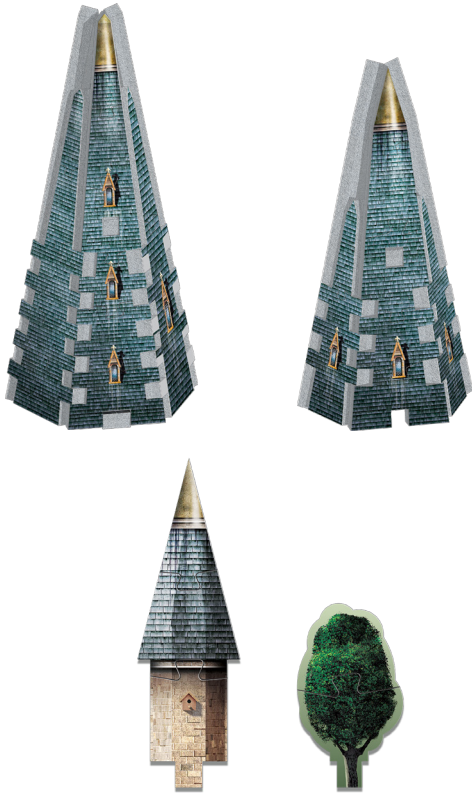

WIZARDING
WORLD

Harry Potter

MAGICAL
CREATURES

HOGWARTS™
CLOCK TOWER

420 ❖

Assembly Instructions
Instructions d'assemblage

La tour de l'horloge • 420 pièces

Clock Tower • 420 pieces

La tour de l'horloge • 420 pièces

Clock Tower • 420 pieces

1

2

3

4

5

6

7

8

9

10

11

12

13

14

15

16

17

HOGWARTS™

Wrebbit 3D™ • Collection

Great Hall
Grande Salle

Astronomy Tower
La tour d'astronomie

Clock Tower • La tour de l'horloge