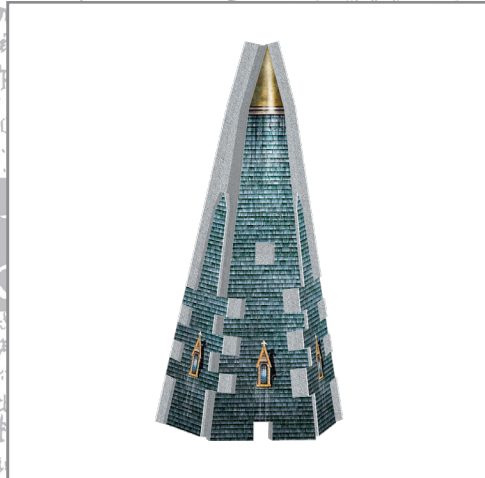

WIZARDING
WORLD

Harry Potter

MAGICAL
CREATURES

HOGWARTS™
CLOCK TOWER

420 ❖

Assembly Instructions
Instructions d'assemblage

La tour de l'horloge • 420 pièces

Clock Tower • 420 pieces

7

8

9

10

11

12

13

14

15

16

17

HOGWARTS™

Wrebbit 3D™ • Collection

Great Hall
Grande Salle

Astronomy Tower
La tour d'astronomie

Clock Tower • La tour de l'horloge