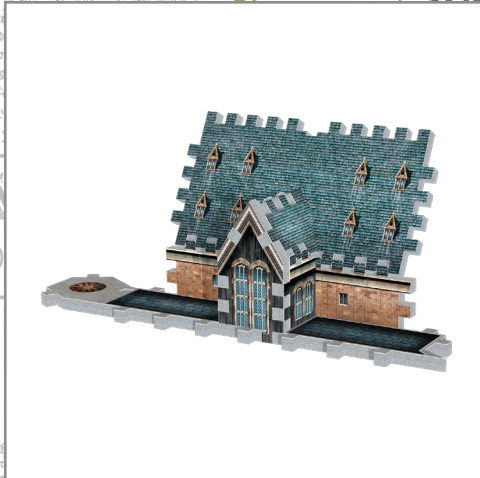

WIZARDING
WORLD

Harry Potter

MAGICAL
CREATURES

HOGWARTS™
CLOCK TOWER

420 ❖

Assembly Instructions
Instructions d'assemblage

La tour de l'horloge • 420 pièces

Clock Tower • 420 pieces

La tour de l'horloge • 420 pièces

Clock Tower • 420 pieces

1

2

3

4

5

6

7

8

9

10

11

12

13

14

15

16

17

HOGWARTS™

Wrebbit 3D™ • Collection

Great Hall
Grande Salle

Astronomy Tower
La tour d'astronomie

Clock Tower • La tour de l'horloge