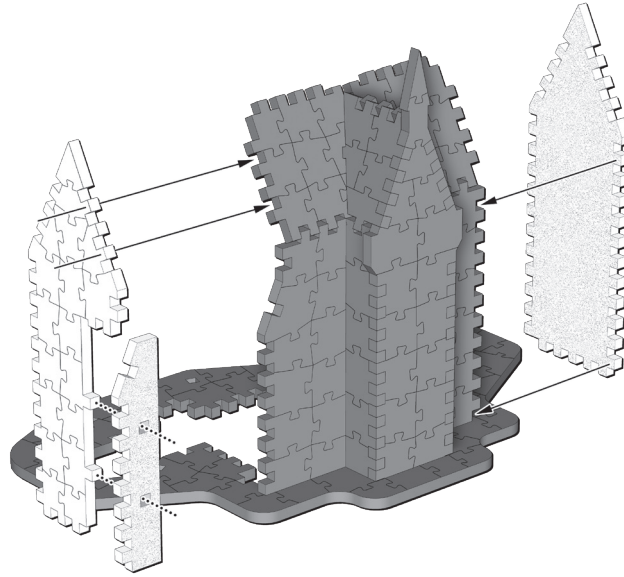

WIZARDING
WORLD

Harry Potter

MAGICAL
CREATURES

HOGWARTS™
CLOCK TOWER

420 ❖

Assembly Instructions
Instructions d'assemblage

La tour de l'horloge • 420 pièces

Clock Tower • 420 pieces

La tour de l'horloge • 420 pièces

Clock Tower • 420 pieces

1

2

3

4

5

6

15

16

17

HOGWARTS™

Wrebbit 3D™ • Collection

Great Hall
Grande Salle

Astronomy Tower
La tour d'astronomie

Clock Tower • La tour de l'horloge