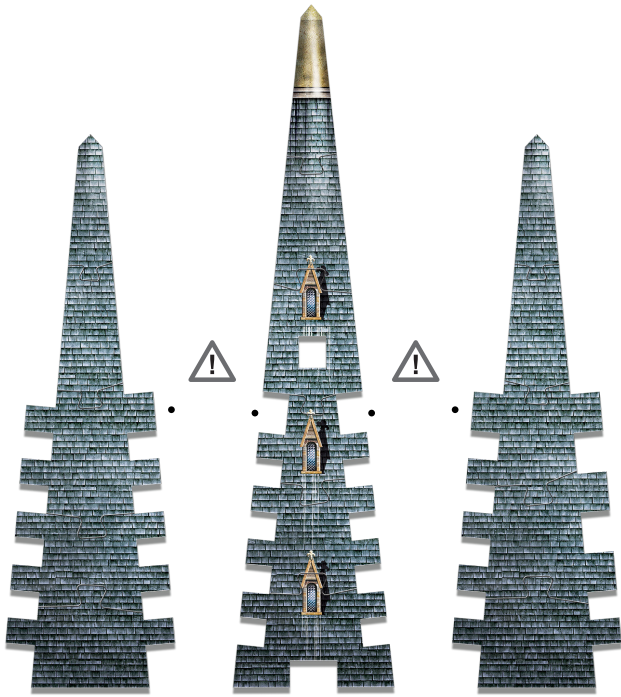

WIZARDING
WORLD

Harry Potter

MAGICAL
CREATURES

HOGWARTS™
CLOCK TOWER

420 ❖

Assembly Instructions
Instructions d'assemblage

La tour de l'horloge • 420 pièces

Clock Tower • 420 pieces

La tour de l'horloge • 420 pièces

Clock Tower • 420 pieces

1

2

3

4

5

6

7

8

9

10

11

12

13

14

15

16

17

HOGWARTS™

Wrebbit 3D™ • Collection

Great Hall
Grande Salle

Astronomy Tower
La tour d'astronomie

Clock Tower • La tour de l'horloge