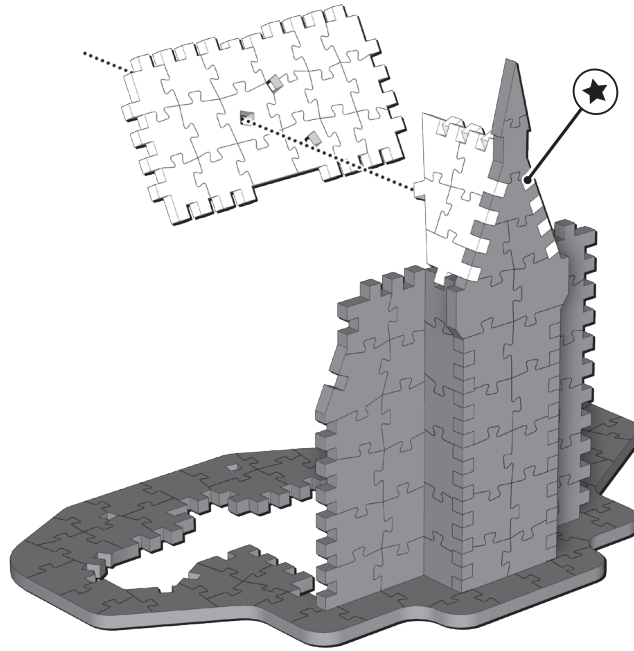

WIZARDING
WORLD

Harry Potter

MAGICAL
CREATURES

HOGWARTS™
CLOCK TOWER

420 ❖

Assembly Instructions
Instructions d'assemblage

La tour de l'horloge • 420 pièces

Clock Tower • 420 pieces

La tour de l'horloge • 420 pièces

Clock Tower • 420 pieces

1

2

3

4

5

6

15

16

17

HOGWARTS™

Wrebbit 3D™ • Collection

Great Hall
Grande Salle

Astronomy Tower
La tour d'astronomie

Clock Tower • La tour de l'horloge