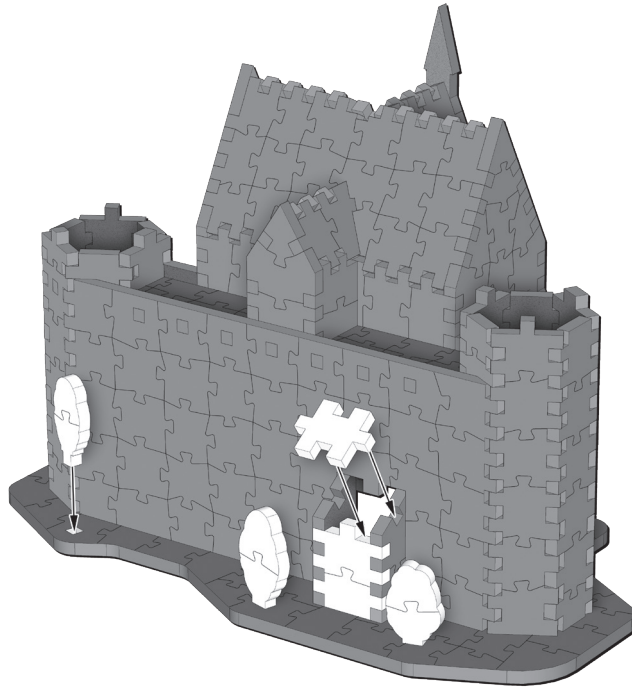

WIZARDING
WORLD

Harry Potter

MAGICAL
CREATURES

HOGWARTS™
CLOCK TOWER

420 ❖

Assembly Instructions
Instructions d'assemblage

La tour de l'horloge • 420 pièces

Clock Tower • 420 pieces

La tour de l'horloge • 420 pièces

Clock Tower • 420 pieces

1

2

3

4

5

6

7

8

9

10

11

12

13

14

15

16

17

HOGWARTS™

Wrebbit 3D™ • Collection

Great Hall
Grande Salle

Astronomy Tower
La tour d'astronomie

Clock Tower • La tour de l'horloge