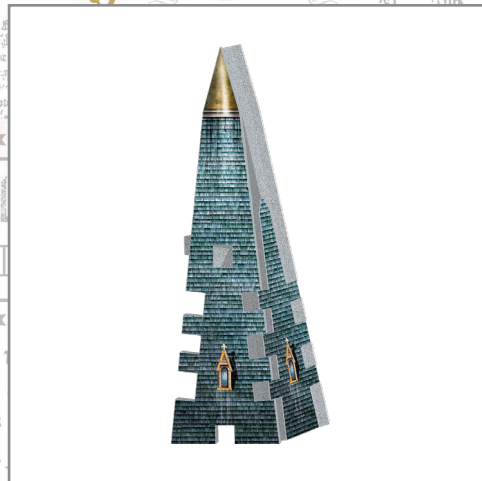

WIZARDING
WORLD

Harry Potter

MAGICAL
CREATURES

HOGWARTS™
CLOCK TOWER

420 ❖

Assembly Instructions
Instructions d'assemblage

La tour de l'horloge • 420 pièces

Clock Tower • 420 pieces

La tour de l'horloge • 420 pièces

Clock Tower • 420 pieces

1

2

3

4

5

6

7

8

9

10

11

12

13

14

15

16

17

HOGWARTS™

Wrebbit 3D™ • Collection

Great Hall
Grande Salle

Astronomy Tower
La tour d'astronomie

Clock Tower • La tour de l'horloge