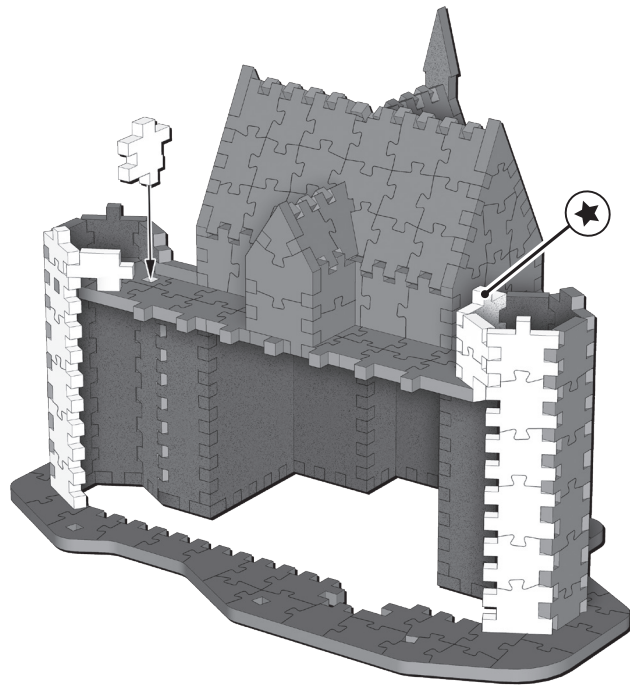

WIZARDING
WORLD

Harry Potter

MAGICAL
CREATURES

HOGWARTS™
CLOCK TOWER

420 ❖

Assembly Instructions
Instructions d'assemblage

La tour de l'horloge • 420 pièces

Clock Tower • 420 pieces

La tour de l'horloge • 420 pièces

Clock Tower • 420 pieces

1

2

3

4

5

6

7

8

9

10

11

12

13

14

15

16

17

HOGWARTS™

Wrebbit 3D™ • Collection

Great Hall
Grande Salle

Astronomy Tower
La tour d'astronomie

Clock Tower • La tour de l'horloge