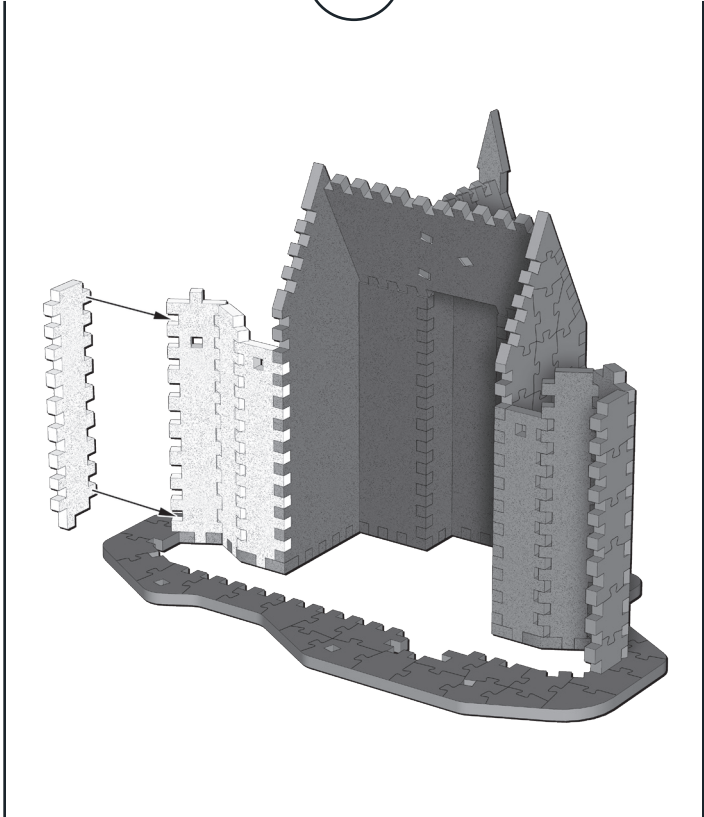

WIZARDING
WORLD

Harry Potter

MAGICAL
CREATURES

HOGWARTS™
CLOCK TOWER

420 ❖

Assembly Instructions
Instructions d'assemblage

La tour de l'horloge • 420 pièces

Clock Tower • 420 pieces

La tour de l'horloge • 420 pièces

Clock Tower • 420 pieces

1

2

3

4

5

6

7

8

9

10

11

12

13

14

15

16

17

HOGWARTS™

Wrebbit 3D™ • Collection

Great Hall
Grande Salle

Astronomy Tower
La tour d'astronomie

Clock Tower • La tour de l'horloge