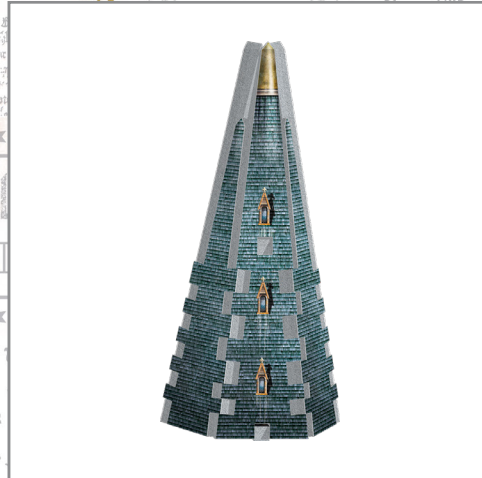

WIZARDING
WORLD

Harry Potter

MAGICAL
CREATURES

HOGWARTS™
CLOCK TOWER

420 ❖

Assembly Instructions
Instructions d'assemblage

La tour de l'horloge • 420 pièces

Clock Tower • 420 pieces

La tour de l'horloge • 420 pièces

Clock Tower • 420 pieces

1

2

3

4

5

6

7

8

9

10

11

12

13

14

15

16

17

HOGWARTS™

Wrebbit 3D™ • Collection

Great Hall
Grande Salle

Astronomy Tower
La tour d'astronomie

Clock Tower • La tour de l'horloge