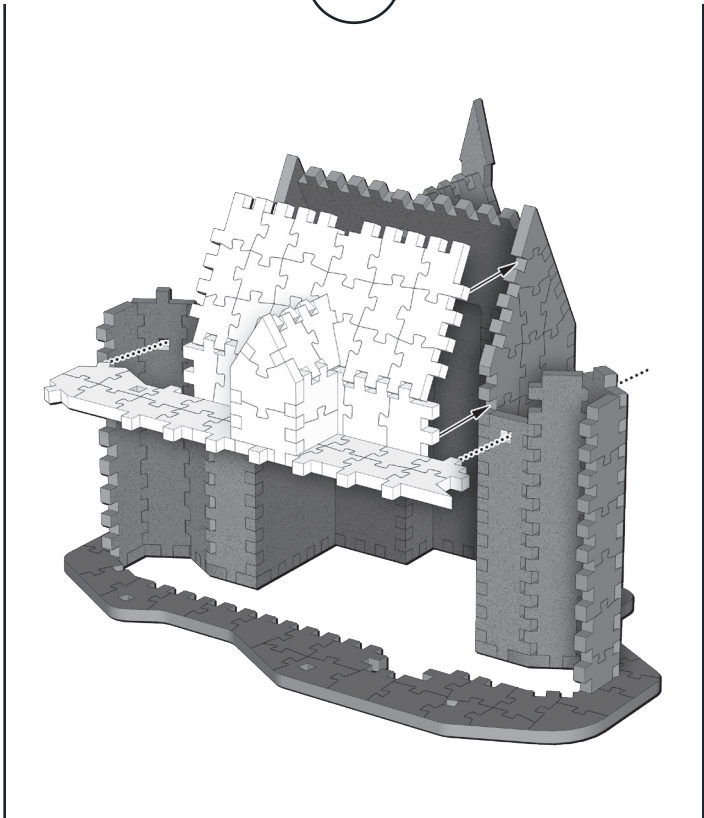

WIZARDING
WORLD

Harry Potter

MAGICAL
CREATURES

HOGWARTS™
CLOCK TOWER

420 ❖

Assembly Instructions
Instructions d'assemblage

La tour de l'horloge • 420 pièces

Clock Tower • 420 pieces

La tour de l'horloge • 420 pièces

Clock Tower • 420 pieces

1

2

3

4

5

6

7

8

9

10

11

12

13

14

15

16

17

HOGWARTS™

Wrebbit 3D™ • Collection

Great Hall
Grande Salle

Astronomy Tower
La tour d'astronomie

Clock Tower • La tour de l'horloge