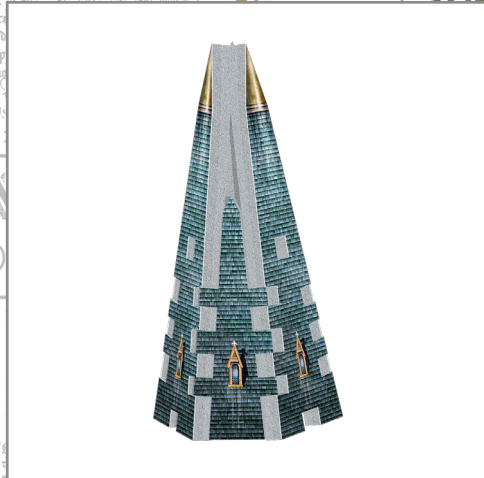

WIZARDING
WORLD

Harry Potter

MAGICAL
CREATURES

HOGWARTS™
CLOCK TOWER

420 ❖

Assembly Instructions
Instructions d'assemblage

La tour de l'horloge • 420 pièces

Clock Tower • 420 pieces

7

8

9

10

11

12

13

14

15

16

17

HOGWARTS™

Wrebbit 3D™ • Collection

Great Hall
Grande Salle

Astronomy Tower
La tour d'astronomie

Clock Tower • La tour de l'horloge