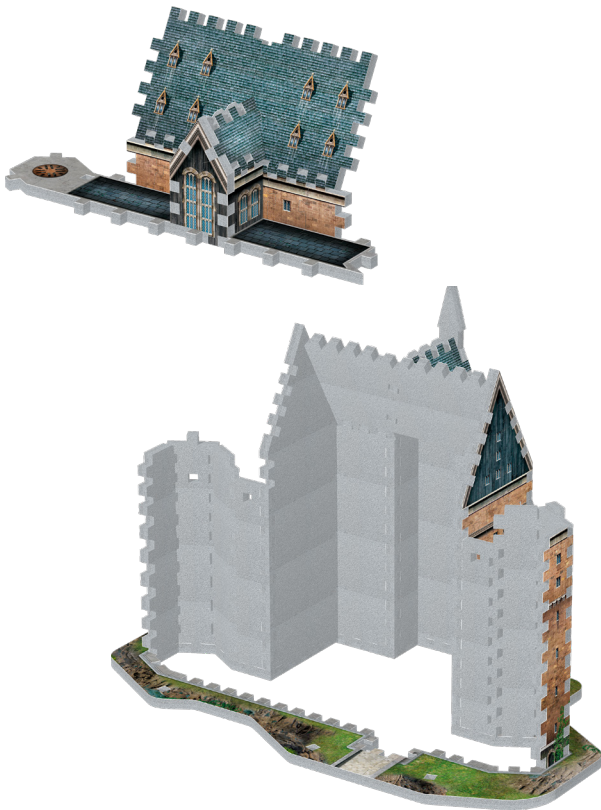

WIZARDING
WORLD

Harry Potter

MAGICAL
CREATURES

HOGWARTS™
CLOCK TOWER

420 ❖

Assembly Instructions
Instructions d'assemblage

La tour de l'horloge • 420 pièces

Clock Tower • 420 pieces

La tour de l'horloge • 420 pièces

Clock Tower • 420 pieces

1

2

3

4

5

6

7

8

9

10

11

12

13

14

15

16

17

HOGWARTS™

Wrebbit 3D™ • Collection

Great Hall
Grande Salle

Astronomy Tower
La tour d'astronomie

Clock Tower • La tour de l'horloge