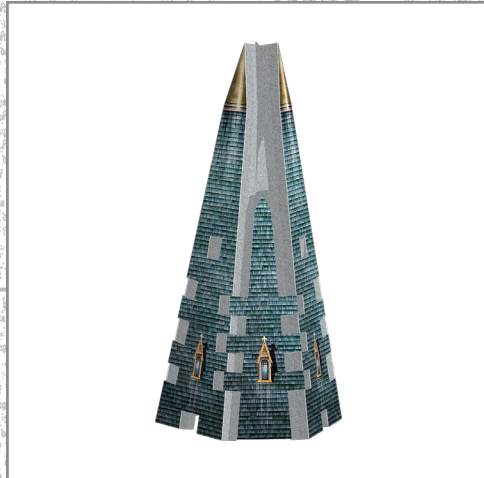

WIZARDING
WORLD

Harry Potter

MAGICAL
CREATURES

HOGWARTS™
CLOCK TOWER

420 ❖

Assembly Instructions
Instructions d'assemblage

La tour de l'horloge • 420 pièces

Clock Tower • 420 pieces

La tour de l'horloge • 420 pièces

Clock Tower • 420 pieces

1

2

3

4

5

6

7

8

9

10

11

12

13

14

15

16

17

HOGWARTS™

Wrebbit 3D™ • Collection

Great Hall
Grande Salle

Astronomy Tower
La tour d'astronomie

Clock Tower • La tour de l'horloge