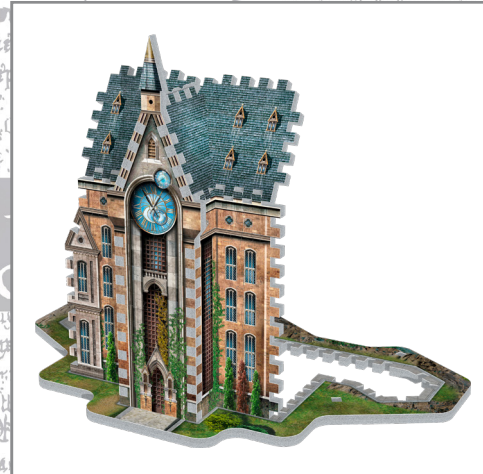

WIZARDING
WORLD

Harry Potter

MAGICAL
CREATURES

HOGWARTS™
CLOCK TOWER

420 ❖

Assembly Instructions
Instructions d'assemblage

La tour de l'horloge • 420 pièces

Clock Tower • 420 pieces

La tour de l'horloge • 420 pièces

Clock Tower • 420 pieces

1

2

3

4

5

6

15

16

17

HOGWARTS™

Wrebbit 3D™ • Collection

Great Hall
Grande Salle

Astronomy Tower
La tour d'astronomie

Clock Tower • La tour de l'horloge