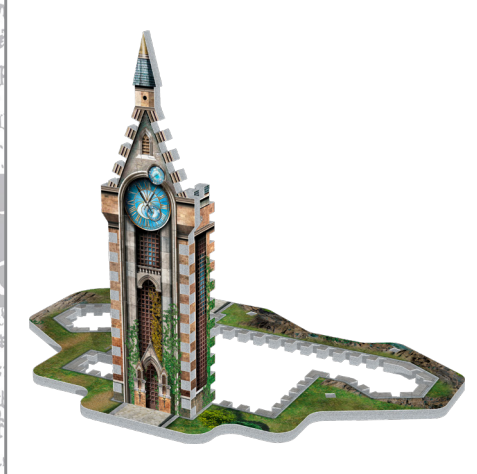

WIZARDING
WORLD

Harry Potter

MAGICAL
CREATURES

HOGWARTS™
CLOCK TOWER

420 ❖

Assembly Instructions
Instructions d'assemblage

La tour de l'horloge • 420 pièces

Clock Tower • 420 pieces

La tour de l'horloge • 420 pièces

Clock Tower • 420 pieces

1

2

3

4

5

6

15

16

17

HOGWARTS™

Wrebbit 3D™ • Collection

Great Hall
Grande Salle

Astronomy Tower
La tour d'astronomie

Clock Tower • La tour de l'horloge