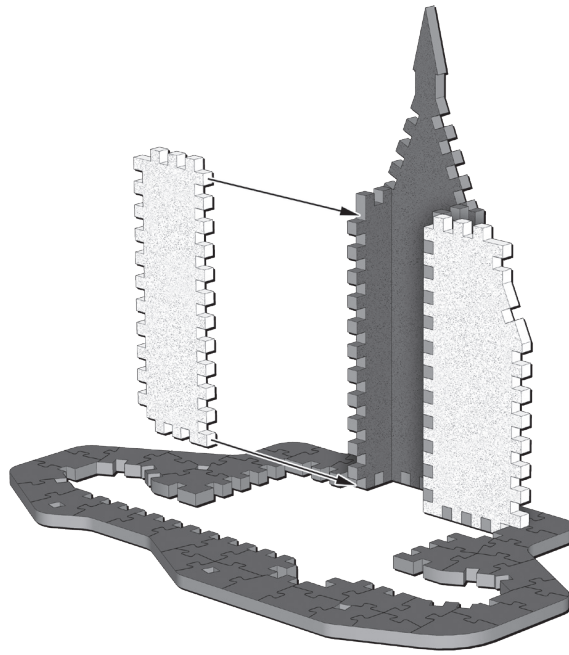

WIZARDING
WORLD

Harry Potter

MAGICAL
CREATURES

HOGWARTS™
CLOCK TOWER

420 ❖

Assembly Instructions
Instructions d'assemblage

La tour de l'horloge • 420 pièces

Clock Tower • 420 pieces

La tour de l'horloge • 420 pièces

Clock Tower • 420 pieces

1

2

3

4

5

6

7

8

9

10

11

12

13

14

15

16

17

HOGWARTS™

Wrebbit 3D™ • Collection

Great Hall
Grande Salle

Astronomy Tower
La tour d'astronomie

Clock Tower • La tour de l'horloge