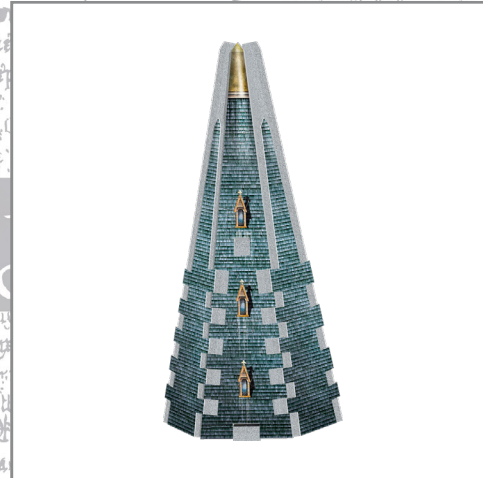

WIZARDING
WORLD

Harry Potter

MAGICAL
CREATURES

HOGWARTS™
CLOCK TOWER

420 ❖

Assembly Instructions
Instructions d'assemblage

La tour de l'horloge • 420 pièces

Clock Tower • 420 pieces

La tour de l'horloge • 420 pièces

Clock Tower • 420 pieces

1

2

3

4

5

6

7

8

9

10

11

12

13

14

15

16

17

HOGWARTS™

Wrebbit 3D™ • Collection

Great Hall
Grande Salle

Astronomy Tower
La tour d'astronomie

Clock Tower • La tour de l'horloge