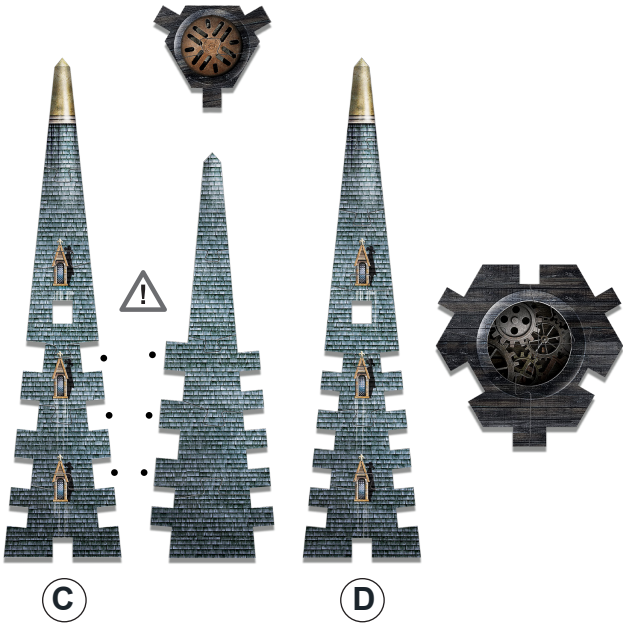

WIZARDING
WORLD

Harry Potter

MAGICAL
CREATURES

HOGWARTS™
CLOCK TOWER

420 ❖

Assembly Instructions
Instructions d'assemblage

La tour de l'horloge • 420 pièces

Clock Tower • 420 pieces

La tour de l'horloge • 420 pièces

Clock Tower • 420 pieces

1

2

3

4

5

6

7

8

9

10

11

12

13

14

15

16

17

HOGWARTS™

Wrebbit 3D™ • Collection

Great Hall
Grande Salle

Astronomy Tower
La tour d'astronomie

Clock Tower • La tour de l'horloge