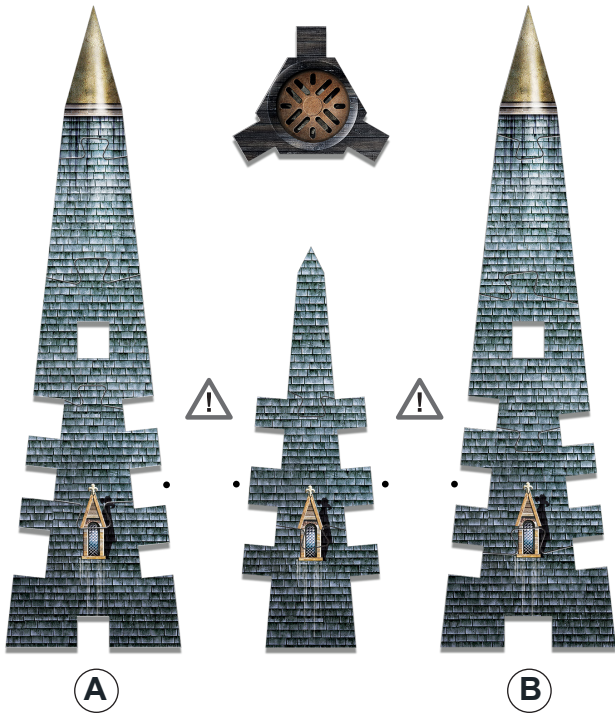

WIZARDING
WORLD

Harry Potter

MAGICAL
CREATURES

HOGWARTS™
CLOCK TOWER

420 ❖

Assembly Instructions
Instructions d'assemblage

La tour de l'horloge • 420 pièces

Clock Tower • 420 pieces

La tour de l'horloge • 420 pièces

Clock Tower • 420 pieces

1

2

3

4

5

6

7

8

9

10

11

12

13

14

15

16

17

HOGWARTS™

Wrebbit 3D™ • Collection

Great Hall
Grande Salle

Astronomy Tower
La tour d'astronomie

Clock Tower • La tour de l'horloge