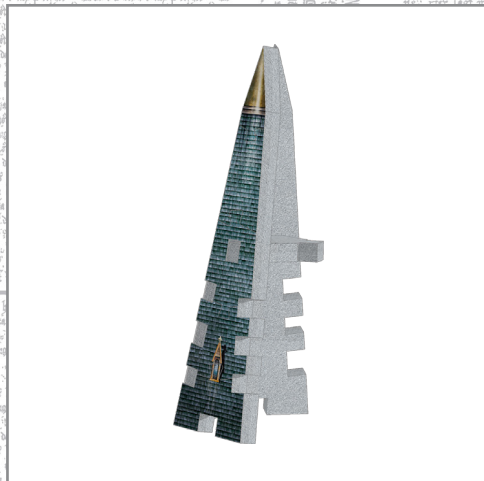

WIZARDING
WORLD

Harry Potter

MAGICAL
CREATURES

HOGWARTS™
CLOCK TOWER

420 ❖

Assembly Instructions
Instructions d'assemblage

La tour de l'horloge • 420 pièces

Clock Tower • 420 pieces

La tour de l'horloge • 420 pièces

Clock Tower • 420 pieces

1

2

3

4

5

6

7

8

9

10

11

12

13

14

15

16

17

HOGWARTS™

Wrebbit 3D™ • Collection

Great Hall
Grande Salle

Astronomy Tower
La tour d'astronomie

Clock Tower • La tour de l'horloge