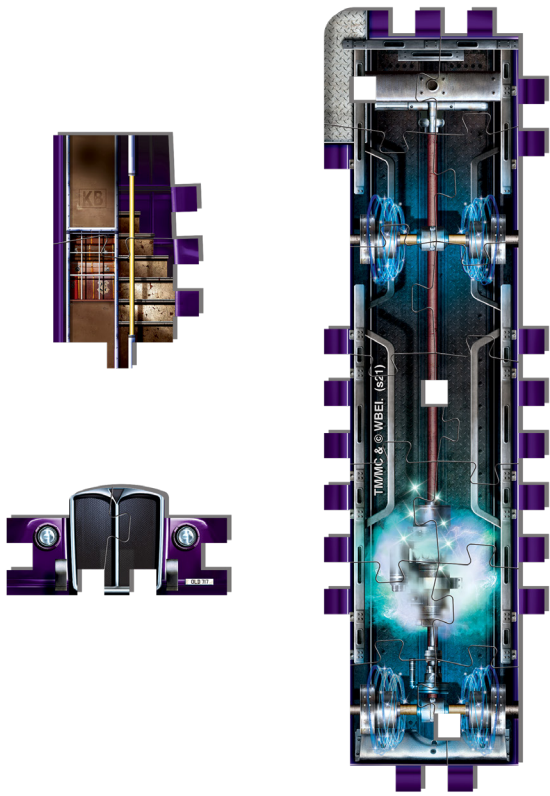

## THE KNIGHT BUS™ 130

Assembly Instructions  
Instructions d'assemblage

MINI  
**Wreabbit 3**  
PUZZLE

Le Magicobus<sup>MC</sup> - Mini

The Knight Bus<sup>TM</sup> - Mini

1

2

3

4

5

6

Forbidden forest forbidden

CONTACT THE MINISTRY  
IF YOU HAVE ANY INFORMATION

Hogwarts Express™  
155 pieces

Flying Ford Anglia™  
130 pieces

The Knight Bus™  
130 pieces