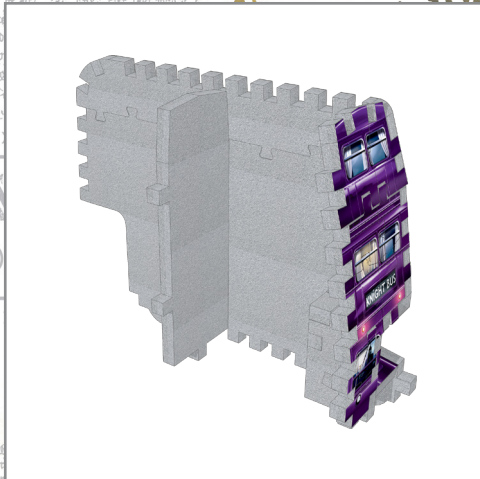

## THE KNIGHT BUS™ 130

Assembly Instructions  
Instructions d'assemblage

MINI  
**Wreabbit 3**  
PUZZLE

Le Magicobus<sup>MC</sup> - Mini

The Knight Bus<sup>TM</sup> - Mini

1

2

3