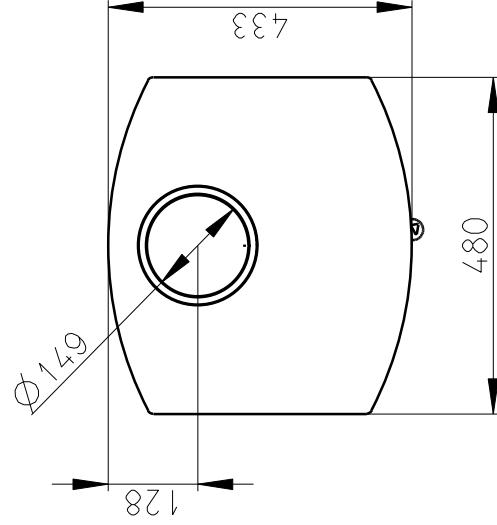

Rozmery v mm; Maße in mm

TALA 01 - PLECH - 082A
110 kg

SEKUNDARNI VZDUCH
Sekundär luft

PRIMARNI VZDUCH
Primär luft