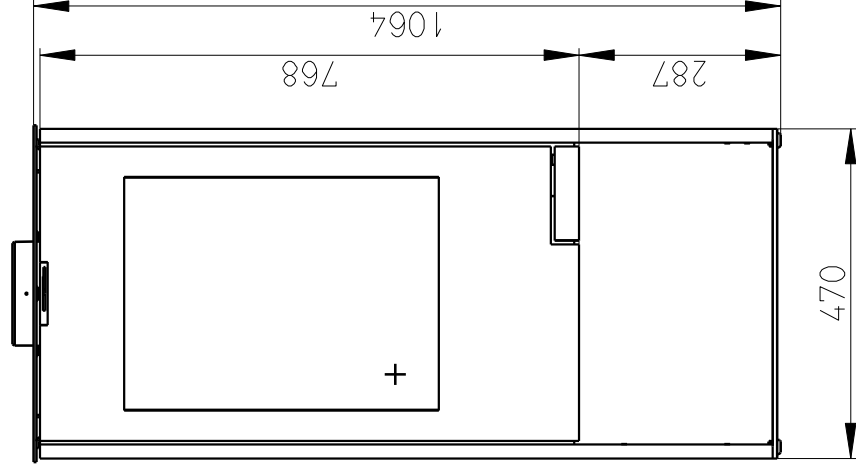

Rozmery v mm; Maße in mm

TALA 01 - PLECH - 082A
110 kg

SEKUNDARNI VZDUCH
Sekundär luft

PRIMARNI VZDUCH
Primär luft