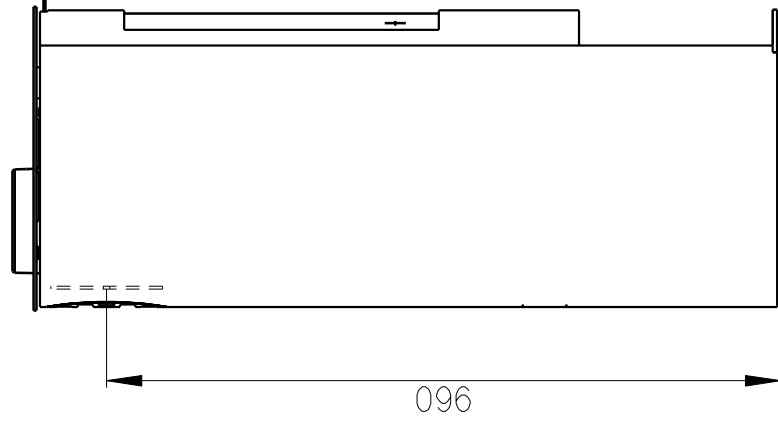

Rozmery v mm; Maße in mm

TALA 01 - PLECH - 082A
110 kg

SEKUNDARNI VZDUCH
Sekundär luft

PRIMARNI VZDUCH
Primär luft